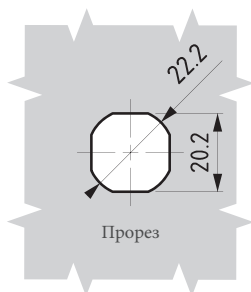

214

Замок для кабин с Т-образной ручкой

Язычок	Код	СС	Позиция	Н: Запирания мин	макс
①	214C01	01	Верх	20	35
			Низ	72	87
②	214C02	02	Верх	35	50
			Низ	57	72
③	214C03	03	Верх	38,5	54
			Низ	54	69

- Усовершенствованный прижим с компрессией
- Возможна регулировка язычка
- Простая фиксация с помощью роликового кулачка
- Доступна версия под навесной замок

Материал

Корпус: Zamak DIN-EN 1774-ZnAl4Cu1
 Ручка: Zamak DIN-EN 1774-ZnAl4Cu1
 Язычок: Сталь
 Уплотнение: Полиуретан

Покрытие

Корпус: Чёрный полимер
 Ручка: Хром или чёрный полимер

SPECIFICATIONS	DD
Без цилиндра	00
Ключи одинаковые (шторка из нерж. стали)	03
Ключи разные (шторка из нерж. стали)	32
Евро-ключ (5333)	05
СН751 (шторка из нерж. стали)	07

Покрытие	F
Хром	1
Чёрный полимер	2

Код группы	Версия	Ручка	Корпус	Цилиндр	Язычок	Навесн. замок*
214	2	1 F	1 F	DD	CC	

*: код "1" для навесного замка