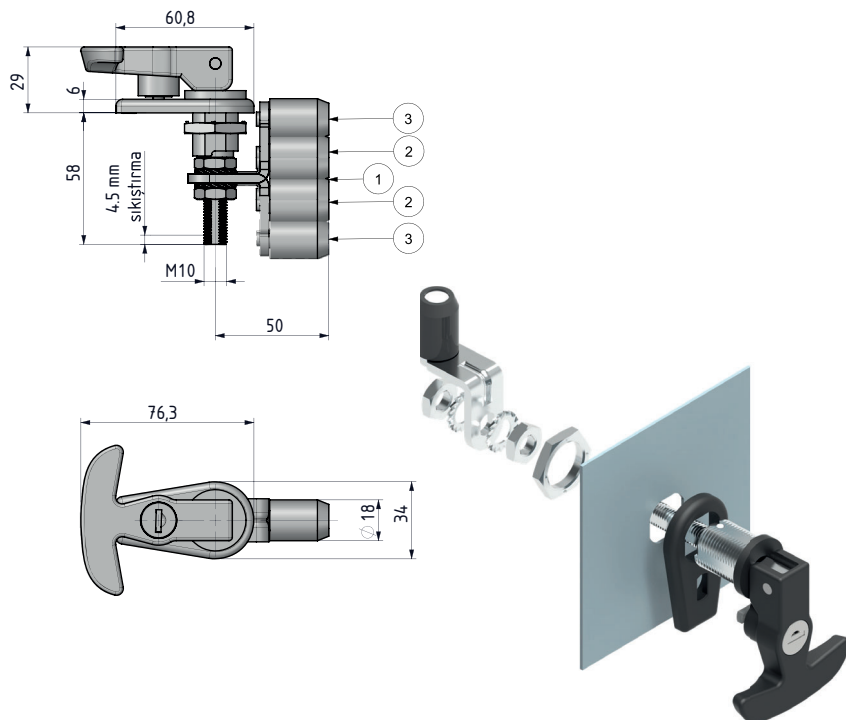

214

Замок для кабин с Т-образной ручкой

Язычок	Код	СС	Позиция	Н: Запирания мин	макс
①	214C01	01	Верх	20	35
			Низ	72	87
②	214C02	02	Верх	35	50
			Низ	57	72
③	214C03	03	Верх	38,5	54
			Низ	54	69

- Усовершенствованный прижим с компрессией
- Возможна регулировка язычка
- Простая фиксация с помощью роликового кулачка
- Доступна версия под навесной замок

Материал

Корпус: Zamak DIN-EN 1774-ZnAl4Cu1
 Ручка: Zamak DIN-EN 1774-ZnAl4Cu1
 Язычок: Сталь
 Уплотнение: Полиуретан

Покрытие

Корпус: Чёрный полимер
 Ручка: Хром или чёрный полимер

SPECIFICATIONS	DD
Без цилиндра	00
Ключи одинаковые (шторка из нерж. стали)	03
Ключи разные (шторка из нерж. стали)	32
Евро-ключ (5333)	05
СН751 (шторка из нерж. стали)	07

Покрытие	F
Хром	1
Чёрный полимер	2

Код группы	Версия	Ручка	Корпус	Цилиндр	Язычок	Навесн. замок*
214	2	1 F	1 F	DD	CC	

*: код "1" для навесного замка