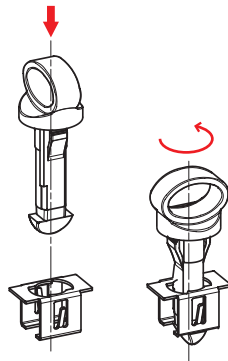

## ЗАМОК НА ЧЕТВЕРТЬ ОБОРОТА

RoHS

Прорез

- Легкая установка небольших панелей на раму
- Запирание на четверть оборота
- Легкая сборка
- Для дверей с изгибом 24 мм

### МАТЕРИАЛ

РУЧКА: ABS  
ЧАСТЬ РАМЫ: сталь