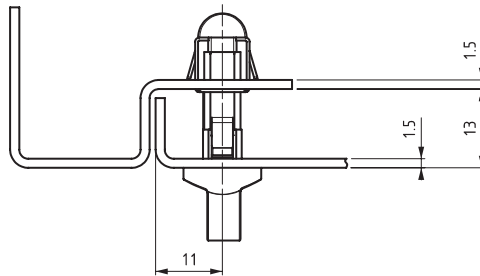

## ЗАМОК НА ЧЕТВЕРТЬ ОБОРОТА

RoHS

Прорез

- Легкая установка небольших панелей на раму
- Запирание на четверть оборота
- Легкая сборка
- Для дверей с изгибом 24 мм

### МАТЕРИАЛ

РУЧКА: ABS  
ЧАСТЬ РАМЫ: сталь