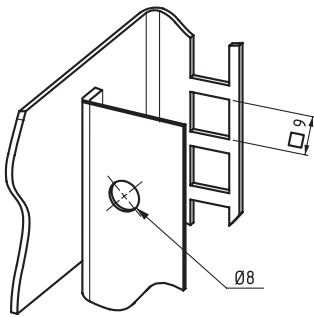

## ЗАМОК НА ЧЕТВЕРТЬ ОБОРОТА

RoHS

Прорез

- Легкая установка небольших панелей на раму
- Запирание на четверть оборота
- Легкая сборка
- Для дверей с изгибом 24 мм

### МАТЕРИАЛ

РУЧКА: ABS  
ЧАСТЬ РАМЫ: сталь