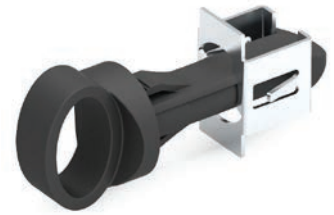

## ЗАМОК НА ЧЕТВЕРТЬ ОБОРОТА

RoHS

Прорез

- Легкая установка небольших панелей на раму
- Запирание на четверть оборота
- Легкая сборка
- Для дверей с изгибом 24 мм

### ПРИМЕНЕНИЕ

Электрические панели

### МАТЕРИАЛ

РУЧКА: ABS  
ЧАСТЬ РАМЫ: сталь