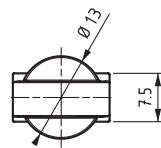

## ЗАМОК НА ЧЕТВЕРТЬ ОБОРОТА

RoHS

Прорез

- Легкая установка небольших панелей на раму
- Запирание на четверть оборота
- Легкая сборка
- Для дверей с изгибом 24 мм

### МАТЕРИАЛ

РУЧКА: ABS  
ЧАСТЬ РАМЫ: сталь