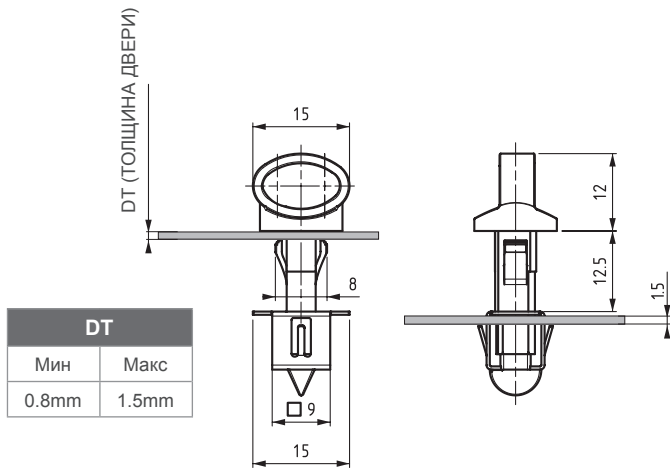

## ЗАМОК НА ЧЕТВЕРТЬ ОБОРОТА

RoHS

Прорез

- Легкая установка небольших панелей на раму
- Запирание на четверть оборота
- Легкая сборка
- Для дверей с изгибом 24 мм

### ПРИМЕНЕНИЕ

Электрические панели

### МАТЕРИАЛ

РУЧКА: ABS  
ЧАСТЬ РАМЫ: сталь