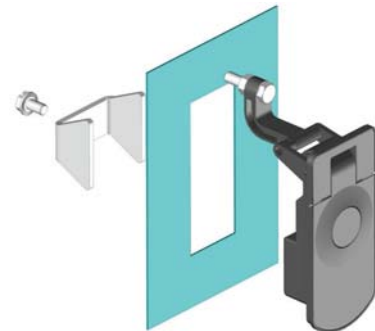

ЗАМОК С ПРИЖИМОМ

377

С цилиндром

Без цилиндра

- Доступны с цилиндром или без него
- Регулируется 36мм - 48мм
- Толщины двери не более 2мм
- Замок фиксируется при помощи одной скобы

**МАТЕРИАЛ**

КОРПУС: Zamak DIN-EN 1774-ZnAl4Cu1  
 РУЧКА: Zamak DIN-EN 1774-ZnAl4Cu1  
 СКОБА: Сталь

V :1

Монтажное отверстие

**КОД ИЗДЕЛИЯ**

377 - 1 - F - DD  
 КОД ПРОДУКТА    ВЕРСИЯ    ПОКРЫТИЕ    ЦИЛИНДР

ПОКРЫТИЕ	F
Хром	1
Черное	2

ЦИЛИНДР	DD
Прорезь	42
	

ТИП ЦИЛИНДРА	DD
Без цилиндра	00
Ключи одинаковые (шторка из нерж. стали)	03
Ключи разные (шторка из нерж. стали)	32
Евро Ключ (5333)	05
CH751 (шторка из нерж. стали)	07