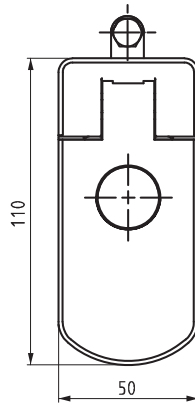

ЗАМОК С ПРИЖИМОМ

377

С цилиндром

Без цилиндра

- Доступны с цилиндром или без него
- Регулируется 36мм - 48мм
- Толщины двери не более 2мм
- Замок фиксируется при помощи одной скобы

**МАТЕРИАЛ**

КОРПУС: Zamak DIN-EN 1774-ZnAl4Cu1  
 РУЧКА: Zamak DIN-EN 1774-ZnAl4Cu1  
 СКОБА: Сталь

V :1

Монтажное отверстие

**КОД ИЗДЕЛИЯ**

377 - 1 - F - DD  
 КОД ПРОДУКТА    ВЕРСИЯ    ПОКРЫТИЕ    ЦИЛИНДР

ПОКРЫТИЕ	F
Хром	1
Черное	2

ЦИЛИНДР	DD
Прорезь	42
	

ТИП ЦИЛИНДРА	DD
Без цилиндра	00
Ключи одинаковые (шторка из нерж. стали)	03
Ключи разные (шторка из нерж. стали)	32
Евро Ключ (5333)	05
CH751 (шторка из нерж. стали)	07