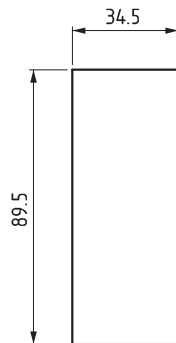

ЗАМОК С ПРИЖИМОМ

377

С цилиндром

Без цилиндра

- Доступны с цилиндром или без него
- Регулируется 36мм - 48мм
- Толщины двери не более 2мм
- Замок фиксируется при помощи одной скобы

**МАТЕРИАЛ**

КОРПУС: Zamak DIN-EN 1774-ZnAl4Cu1  
 РУЧКА: Zamak DIN-EN 1774-ZnAl4Cu1  
 СКОБА: Сталь

V :1

Монтажное отверстие

**КОД ИЗДЕЛИЯ**

377 - 1 - F - DD  
 КОД ПРОДУКТА    ВЕРСИЯ    ПОКРЫТИЕ    ЦИЛИНДР

ПОКРЫТИЕ	F
Хром	1
Черное	2

ЦИЛИНДР	DD
Прорезь	42
	

ТИП ЦИЛИНДРА	DD
Без цилиндра	00
Ключи одинаковые (шторка из нерж. стали)	03
Ключи разные (шторка из нерж. стали)	32
Евро Ключ (5333)	05
CH751 (шторка из нерж. стали)	07