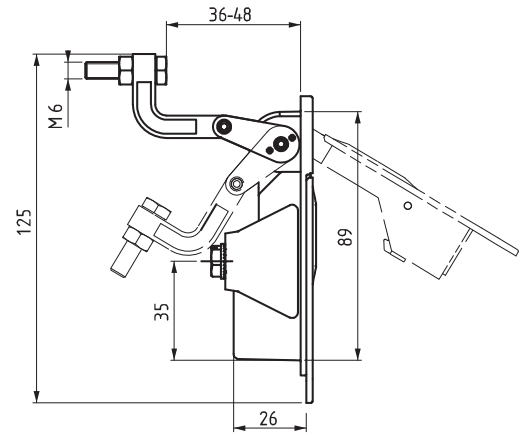

ЗАМОК С ПРИЖИМОМ

377

С цилиндром

Без цилиндра

- Доступны с цилиндром или без него
- Регулируется 36мм - 48мм
- Толщины двери не более 2мм
- Замок фиксируется при помощи одной скобы

**МАТЕРИАЛ**

КОРПУС: Zamak DIN-EN 1774-ZnAl4Cu1  
 РУЧКА: Zamak DIN-EN 1774-ZnAl4Cu1  
 СКОБА: Сталь

V :1

Монтажное отверстие

**КОД ИЗДЕЛИЯ**

377 - 1 - F - DD  
 КОД ПРОДУКТА    ВЕРСИЯ    ПОКРЫТИЕ    ЦИЛИНДР

ПОКРЫТИЕ	F
Хром	1
Черное	2

ЦИЛИНДР	DD
Прорезь	42
	

ТИП ЦИЛИНДРА	DD
Без цилиндра	00
Ключи одинаковые (шторка из нерж. стали)	03
Ключи разные (шторка из нерж. стали)	32
Евро Ключ (5333)	05
CH751 (шторка из нерж. стали)	07