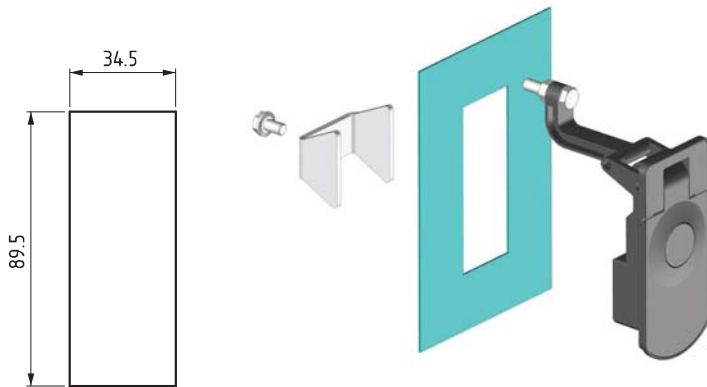

377

ЗАМОК С ПРИЖИМОМ

Монтажное отверстие

С цилиндром

Без цилиндра

- Доступны с цилиндром или без него
- Регулируется 51мм - 63мм
- Толщины двери не более 2мм
- Замок фиксируется при помощи одной скобы

КОД ИЗДЕЛИЯ

ПОКРЫТИЕ	F
Хром	1
Черное	2

ЦИЛИНДР	DD
Прорезь	42

МАТЕРИАЛ

КОРПУС: Zamak DIN-EN 1774-ZnAl4Cu1
 РУЧКА: Zamak DIN-EN 1774-ZnAl4Cu1
 СКОБА: Сталь

ТИП ЦИЛИНДРА	DD
Без цилиндра	00
Ключи одинаковые (шторка из нерж. стали)	03
Ключи разные (шторка из нерж. стали)	32
Евро Ключ (5333)	05
СН751 (шторка из нерж. стали)	07