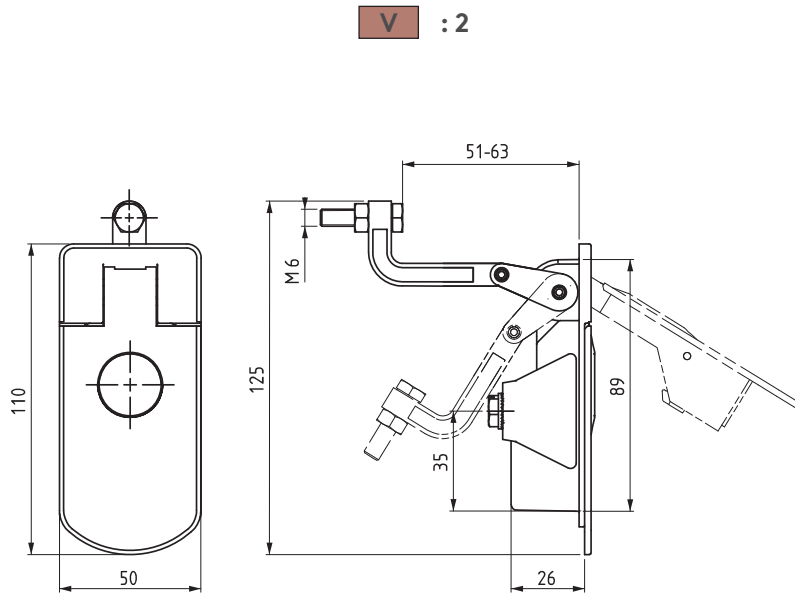

377

ЗАМОК С ПРИЖИМОМ

Монтажное отверстие

С цилиндром

Без цилиндра

- Доступны с цилиндром или без него
- Регулируется 51мм - 63мм
- Толщины двери не более 2мм
- Замок фиксируется при помощи одной скобы

КОД ИЗДЕЛИЯ

ПОКРЫТИЕ	F
Хром	1
Черное	2

ЦИЛИНДР	DD
Прорезь	42

МАТЕРИАЛ

КОРПУС: Zamak DIN-EN 1774-ZnAl4Cu1
 РУЧКА: Zamak DIN-EN 1774-ZnAl4Cu1
 СКОБА: Сталь

ТИП ЦИЛИНДРА	DD
Без цилиндра	00
Ключи одинаковые (шторка из нерж. стали)	03
Ключи разные (шторка из нерж. стали)	32
Евро Ключ (5333)	05
СН751 (шторка из нерж. стали)	07