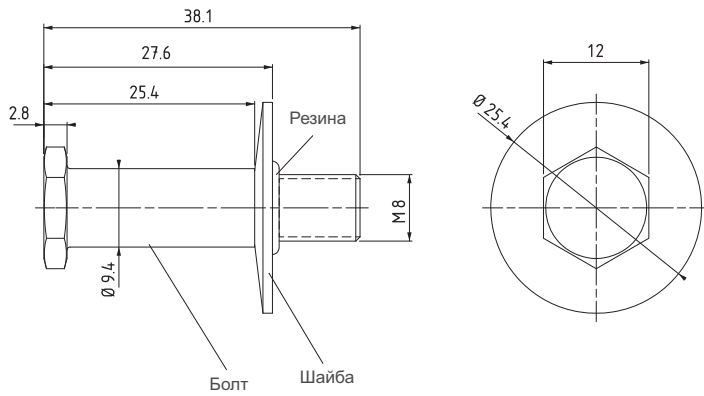

SB.1

БОЛТ-ФИКСАТОР (МИНИ)

СТАНДАРТНАЯ ВЕРСИЯ

МАТЕРИАЛ
КОРПУС: Сталь

ПОКРЫТИЕ
Цинк

Закрытое положение

Открытое положение

SB.2

БОЛТ-ФИКСАТОР (МИНИ)

ВЕРСИЯ БАМПЕР

МАТЕРИАЛ
КОРПУС: Сталь

ПОКРЫТИЕ
Цинк

Закрытое положение

Открытое положение