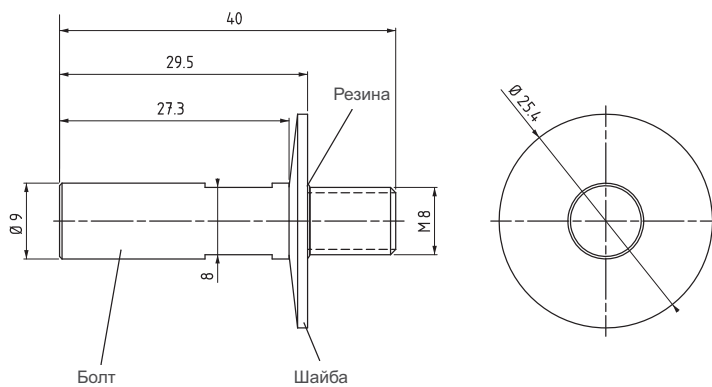

SB.1

БОЛТ-ФИКСАТОР (МИНИ)

СТАНДАРТНАЯ ВЕРСИЯ

МАТЕРИАЛ
КОРПУС: Сталь

ПОКРЫТИЕ
Цинк

Закрытое положение

Открытое положение

SB.2

БОЛТ-ФИКСАТОР (МИНИ)

ВЕРСИЯ БАМПЕР

МАТЕРИАЛ
КОРПУС: Сталь

ПОКРЫТИЕ
Цинк

Закрытое положение

Открытое положение