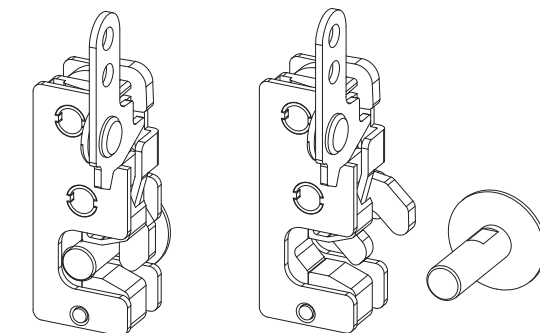

SB.1

БОЛТ-ФИКСАТОР (МИНИ)

СТАНДАРТНАЯ ВЕРСИЯ

МАТЕРИАЛ
КОРПУС: Сталь

ПОКРЫТИЕ
Цинк

Закрытое положение

Открытое положение

SB.2

БОЛТ-ФИКСАТОР (МИНИ)

ВЕРСИЯ БАМПЕР

МАТЕРИАЛ
КОРПУС: Сталь

ПОКРЫТИЕ
Цинк

Закрытое положение

Открытое положение