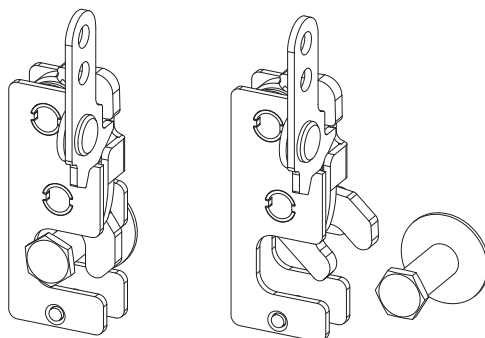

SB.1

БОЛТ-ФИКСАТОР (МИНИ)

СТАНДАРТНАЯ ВЕРСИЯ

МАТЕРИАЛ
КОРПУС: Сталь

ПОКРЫТИЕ
Цинк

Закрытое положение

Открытое положение

SB.2

БОЛТ-ФИКСАТОР (МИНИ)

ВЕРСИЯ БАМПЕР

МАТЕРИАЛ
КОРПУС: Сталь

ПОКРЫТИЕ
Цинк

Закрытое положение

Открытое положение