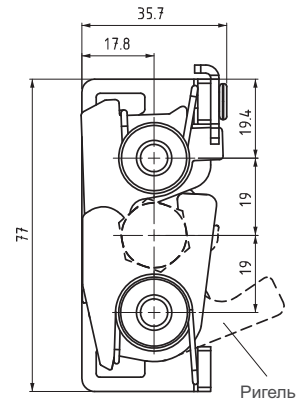

БОКОВОЙ ЗАМОК-ЗАЩЕЛКА (КРУПНЫЙ)

2810

Трос снизу

(Левое открывание)

БОКОВОЙ ЗАМОК-ЗАЩЕЛКА (КРУПНЫЙ)

ПЕРПЕНДИКУЛЯР

(Левое открывание)

МАТЕРИАЛ
КОРПУС: Сталь

ПОКРЫТИЕ
Цинк

КОД ИЗДЕЛИЯ

ТИП РЫЧАГА	LT
Трос снизу	1
Перпендикуляр	2
Две точки	3

МОНТАЖНЫЙ ТИП	MT
Ø7,2	1
M6	2
1/4"	3

Для аксессуаров см. страницы: 158 - 159

Для замков см. страницы: 192 - 271

2810

БОКОВОЙ ЗАМОК-ЗАЩЕЛКА
(КРУПНЫЙ)