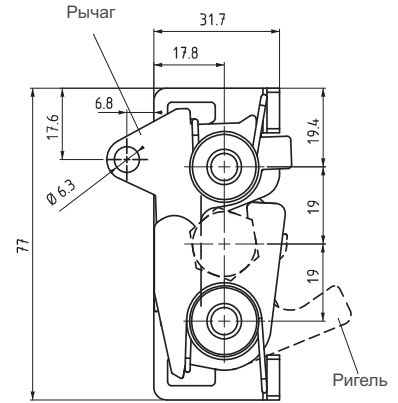

БОКОВОЙ ЗАМОК-ЗАЩЕЛКА (КРУПНЫЙ)

2810

Трос снизу

(Левое открывание)

БОКОВОЙ ЗАМОК-ЗАЩЕЛКА (КРУПНЫЙ)

ПЕРПЕНДИКУЛЯР

(Левое открывание)

МАТЕРИАЛ
КОРПУС: Сталь

ПОКРЫТИЕ
Цинк

КОД ИЗДЕЛИЯ

ТИП РЫЧАГА	LT
Трос снизу	1
Перпендикуляр	2
Две точки	3

МОНТАЖНЫЙ ТИП	MT
Ø7,2	1
M6	2
1/4"	3

Для аксессуаров см. страницы: 158 - 159

Для замков см. страницы: 192 - 271

2810

БОКОВОЙ ЗАМОК-ЗАЩЕЛКА
(КРУПНЫЙ)