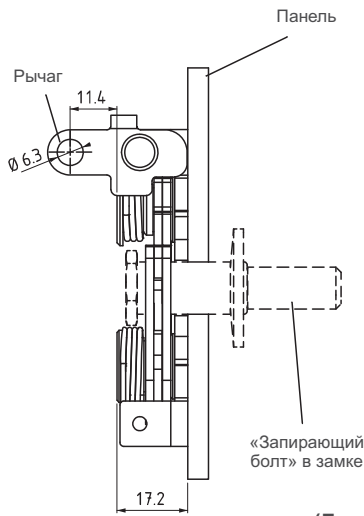

БОКОВОЙ ЗАМОК-ЗАЩЕЛКА (КРУПНЫЙ)

2810

Трос снизу

(Левое открывание)

БОКОВОЙ ЗАМОК-ЗАЩЕЛКА (КРУПНЫЙ)

ПЕРПЕНДИКУЛЯР

(Левое открывание)

МАТЕРИАЛ
КОРПУС: Сталь

ПОКРЫТИЕ
Цинк

КОД ИЗДЕЛИЯ

ТИП РЫЧАГА	LT
Трос снизу	1
Перпендикуляр	2
Две точки	3

МОНТАЖНЫЙ ТИП	MT
Ø7,2	1
M6	2
1/4"	3

Для аксессуаров см. страницы: 158 - 159

Для замков см. страницы: 192 - 271

2810

БОКОВОЙ ЗАМОК-ЗАЩЕЛКА
(КРУПНЫЙ)