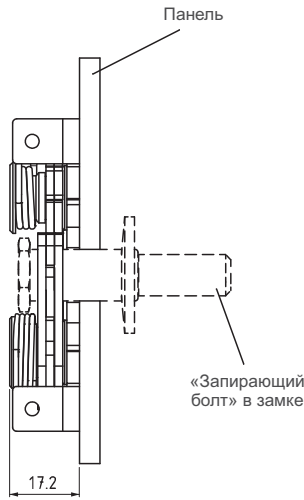

БОКОВОЙ ЗАМОК-ЗАЩЕЛКА (КРУПНЫЙ)

2810

Трос снизу

(Левое открывание)

БОКОВОЙ ЗАМОК-ЗАЩЕЛКА (КРУПНЫЙ)

ПЕРПЕНДИКУЛЯР

(Левое открывание)

МАТЕРИАЛ
КОРПУС: Сталь

ПОКРЫТИЕ
Цинк

КОД ИЗДЕЛИЯ

ТИП РЫЧАГА	LT
Трос снизу	1
Перпендикуляр	2
Две точки	3

МОНТАЖНЫЙ ТИП	MT
Ø7,2	1
M6	2
1/4"	3

Для аксессуаров см. страницы: 158 - 159

Для замков см. страницы: 192 - 271

2810

БОКОВОЙ ЗАМОК-ЗАЩЕЛКА
(КРУПНЫЙ)