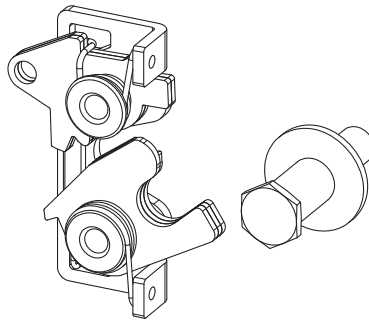

SB.3

БОЛТ-ФИКСАТОР
(КРУПНЫЙ)

МАТЕРИАЛ
КОРПУС: Сталь

ПОКРЫТИЕ
Цинк

Закрытое положение

Открытое положение