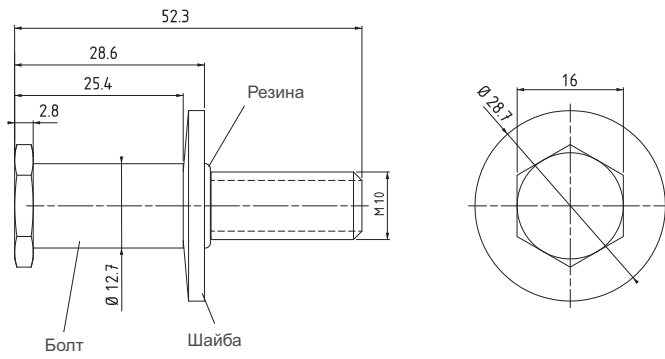

SB.3

БОЛТ-ФИКСАТОР
(КРУПНЫЙ)

МАТЕРИАЛ
КОРПУС: Сталь

ПОКРЫТИЕ
Цинк

Закрытое положение

Открытое положение