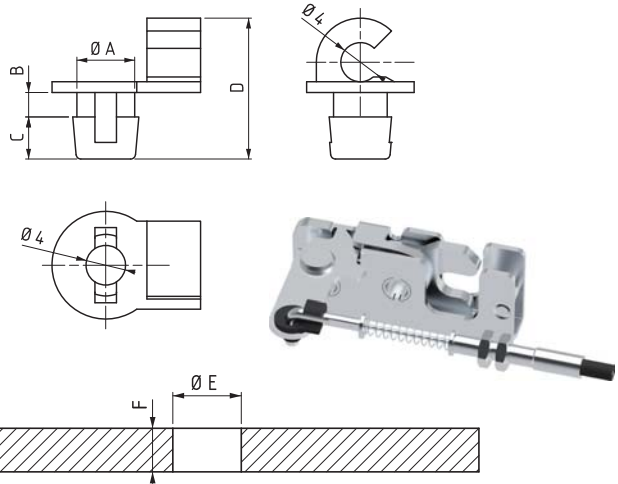

ФИКСАТОР

(Аксессуар для троса)

МАТЕРИАЛ
РА6

СКОБА

(Аксессуар для троса)

МАТЕРИАЛ
КОРПУС: Сталь

ПОКРЫТИЕ
Цинк

A	B	C	D	E	F	ТИП РЫЧАГА	КОД ИЗДЕЛИЯ
5.9	2.5	4.3	14.4	6.3	2	Перпендикуляр, Трос прямой, Две точки	320.02.193
5.9	4.5	4.3	16.4	6.3	4	Трос сверху, Трос снизу	320.02.194

КОД ИЗДЕЛИЯ

321.03.044

РИГЕЛЬ

МАТЕРИАЛ
КОРПУС: Сталь

ПОКРЫТИЕ
Цинк

КОД ИЗДЕЛИЯ	CC	CH	CL
30403779	98	0	45