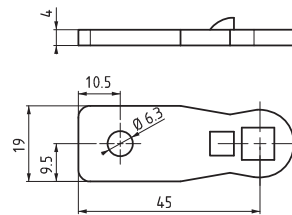

КОД ИЗДЕЛИЯ	CC	CH	CL
30403779	98	0	45