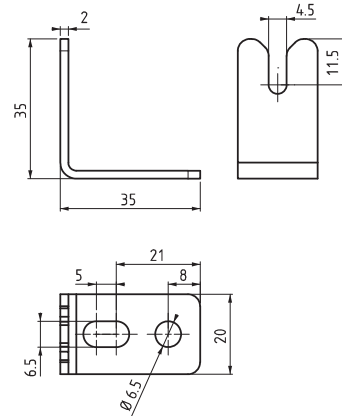

ФИКСАТОР

(Аксессуар для троса)

МАТЕРИАЛ
РА6

СКОБА

(Аксессуар для троса)

МАТЕРИАЛ
КОРПУС: Сталь

ПОКРЫТИЕ
Цинк

A	B	C	D	E	F	ТИП РЫЧАГА	КОД ИЗДЕЛИЯ
5.9	2.5	4.3	14.4	6.3	2	Перпендикуляр, Трос прямой, Две точки	320.02.193
5.9	4.5	4.3	16.4	6.3	4	Трос сверху, Трос снизу	320.02.194

КОД ИЗДЕЛИЯ

321.03.044

РИГЕЛЬ

МАТЕРИАЛ
КОРПУС: Сталь

ПОКРЫТИЕ
Цинк

КОД ИЗДЕЛИЯ	CC	CH	CL
30403779	98	0	45