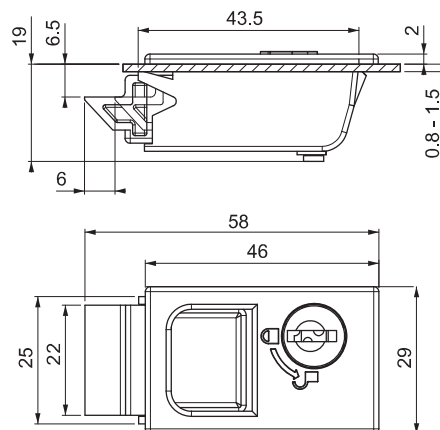

МАТЕРИАЛ

КОРПУС: АБС-пластик  
ПРУЖИНА: Нержавеющая сталь  
ЦИЛИНДР: PA6 GFR 30

КОД ИЗДЕЛИЯ

671 - DD

КОД ПРОДУКТА ЦИЛИНДР

ЦИЛИНДР

ЦИЛИНДР	DD
Ключи одинаковые	01
Евро ключ (5333)	05

Монтажное отверстие

Следуйте стрелкам - инструкция по установке

ЗАМОК-ЗАЩЕЛКА

571

- Система блокировки цилиндров
- Устраняет риск царапин на краске, благодаря конструкции из 2 частей
- Подходит для дверей небольшого размера
- Легкий монтаж с помощью клипс
- Подходит для толщины панелей 0,8мм - 1,5мм

МАТЕРИАЛ

КОРПУС: АБС-пластик  
ПРУЖИНА: Нержавеющая сталь  
ЦИЛИНДР: Zamak DIN-EN 1774-ZnAl4Cu1

КОД ИЗДЕЛИЯ

571 - DD

КОД ПРОДУКТА ЦИЛИНДР

ЦИЛИНДР

ЦИЛИНДР	DD
Ключи одинаковые (шторка из нерж. стали)	03