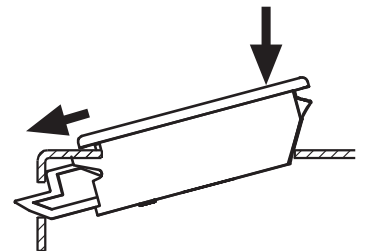

ЗАМОК-ЗАЩЕЛКА

671

- Система блокировки цилиндров
- Устраняет риск царапин на краске, благодаря конструкции из 2 частей
- Подходит для дверей небольшого размера
- Легкий монтаж с помощью клипс
- Подходит для толщины панелей 0,8мм - 1,5мм

МАТЕРИАЛ

КОРПУС: АБС-пластик  
ПРУЖИНА: Нержавеющая сталь  
ЦИЛИНДР: PA6 GFR 30

КОД ИЗДЕЛИЯ

671 - DD

КОД ПРОДУКТА ЦИЛИНДР

ЦИЛИНДР

ЦИЛИНДР	DD
Ключи одинаковые	01
Евро ключ (5333)	05

Монтажное отверстие

Следуйте стрелкам - инструкция по установке

ЗАМОК-ЗАЩЕЛКА

571

- Система блокировки цилиндров
- Устраняет риск царапин на краске, благодаря конструкции из 2 частей
- Подходит для дверей небольшого размера
- Легкий монтаж с помощью клипс
- Подходит для толщины панелей 0,8мм - 1,5мм

МАТЕРИАЛ

КОРПУС: АБС-пластик  
ПРУЖИНА: Нержавеющая сталь  
ЦИЛИНДР: Zamak DIN-EN 1774-ZnAl4Cu1

КОД ИЗДЕЛИЯ

571 - DD

КОД ПРОДУКТА ЦИЛИНДР

ЦИЛИНДР

ЦИЛИНДР	DD
Ключи одинаковые (шторка из нерж. стали)	03