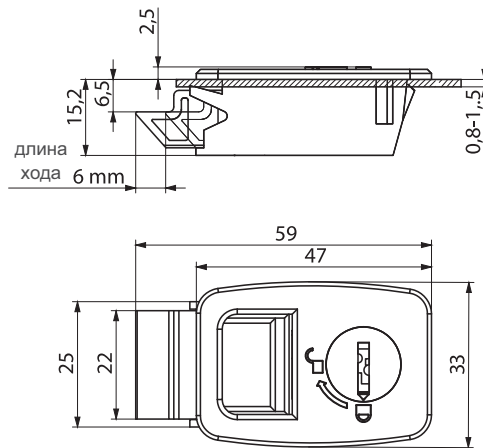

ЗАМОК-ЗАЩЕЛКА

671

- Система блокировки цилиндров
- Устраняет риск царапин на краске, благодаря конструкции из 2 частей
- Подходит для дверей небольшого размера
- Легкий монтаж с помощью клипс
- Подходит для толщины панелей 0,8мм - 1,5мм

МАТЕРИАЛ

КОРПУС: АБС-пластик  
ПРУЖИНА: Нержавеющая сталь  
ЦИЛИНДР: PA6 GFR 30

КОД ИЗДЕЛИЯ

671 - DD

КОД ПРОДУКТА ЦИЛИНДР

ЦИЛИНДР

ЦИЛИНДР	DD
Ключи одинаковые	01
Евро ключ (5333)	05

Монтажное отверстие

Следуйте стрелкам - инструкция по установке

ЗАМОК-ЗАЩЕЛКА

571

- Система блокировки цилиндров
- Устраняет риск царапин на краске, благодаря конструкции из 2 частей
- Подходит для дверей небольшого размера
- Легкий монтаж с помощью клипс
- Подходит для толщины панелей 0,8мм - 1,5мм

МАТЕРИАЛ

КОРПУС: АБС-пластик  
ПРУЖИНА: Нержавеющая сталь  
ЦИЛИНДР: Zamak DIN-EN 1774-ZnAl4Cu1

КОД ИЗДЕЛИЯ

571 - DD

КОД ПРОДУКТА ЦИЛИНДР

ЦИЛИНДР

ЦИЛИНДР	DD
Ключи одинаковые (шторка из нерж. стали)	03