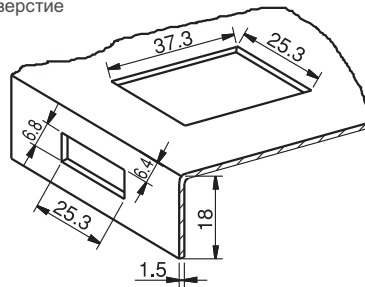

МАТЕРИАЛ

КОРПУС: АБС-пластик  
ПРУЖИНА: Нержавеющая сталь  
ЦИЛИНДР: PA6 GFR 30

КОД ИЗДЕЛИЯ

671 - DD

КОД ПРОДУКТА ЦИЛИНДР

ЦИЛИНДР

ЦИЛИНДР	DD
Ключи одинаковые	01
Евро ключ (5333)	05

Монтажное отверстие

Следуйте стрелкам - инструкция по установке

ЗАМОК-ЗАЩЕЛКА

571

- Система блокировки цилиндров
- Устраняет риск царапин на краске, благодаря конструкции из 2 частей
- Подходит для дверей небольшого размера
- Легкий монтаж с помощью клипс
- Подходит для толщины панелей 0,8мм - 1,5мм

МАТЕРИАЛ

КОРПУС: АБС-пластик  
ПРУЖИНА: Нержавеющая сталь  
ЦИЛИНДР: Zamak DIN-EN 1774-ZnAl4Cu1

КОД ИЗДЕЛИЯ

571 - DD

КОД ПРОДУКТА ЦИЛИНДР

ЦИЛИНДР

ЦИЛИНДР	DD
Ключи одинаковые (шторка из нерж. стали)	03