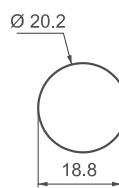

▶ ЭКСЦЕНТРИКОВЫЕ ЗАМКИ

ЭКСЦЕНТРИКОВЫЙ ЗАМОК

150

- Конструкция для шкафов из полиэстера
- Очень низкая головка профиля
- Обратите внимание на специальную форму крепежного отверстия

ПРИМЕНЕНИЕ

Для шкафов из стали и полиэстра

МАТЕРИАЛ

КОЖУХ: Zamak DIN-EN
1774-ZnAl4Cu1

ЭКСЦЕНТРИК: Сталь

ФИНИШНОЕ ПОКРЫТИЕ

Хромированный

Прорез

КОД ИЗДЕЛИЯ

150 - 20 - DD - CC
 КОД ГРУППЫ ДЛИНА КОЖУХА ЦИЛИНДР ЭКСЦЕНТРИК