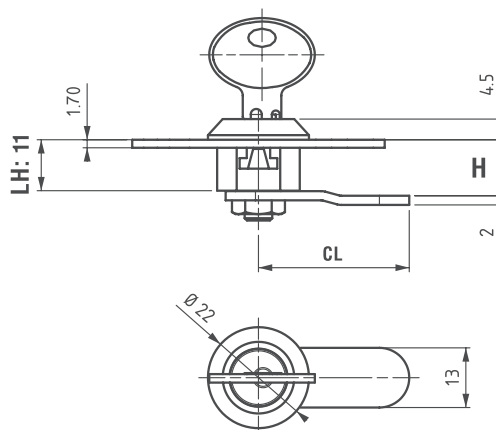

## ЭКСЦЕНТРИКОВЫЙ МИНИ-ЗАМОК

257

- Легкая сборка с помощью зажимов на коже

### ФИНИШНОЕ ПОКРЫТИЕ

Хром

УГОЛ ПОВОРОТА КЛЮЧА

45°

СКЛАДСКОЙ КОД	СС	СН	СL	ЛН:9.5 Н
30403487	27	0	16	11
31403040	28	1	33	12
31403032	23	1	38	12
30403469	24	5	38	16
31403041	29	6	30	17

Эксцентрик с крючком (СС: 29)