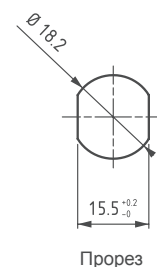

### ФИНИШНОЕ ПОКРЫТИЕ

Хром

УГОЛ ПОВОРОТА КЛЮЧА

45°

СКЛАДСКОЙ КОД	СС	СН	СL	ЛН:9.5 Н
30403487	27	0	16	11
31403040	28	1	33	12
31403032	23	1	38	12
30403469	24	5	38	16
31403041	29	6	30	17

Эксцентрик с крючком (СС: 29)