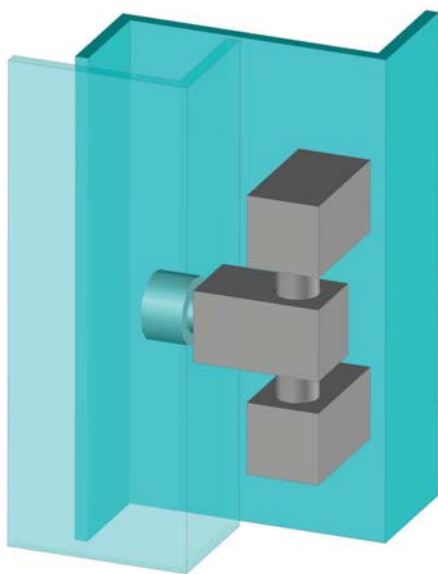

1093

БОКОВЫЕ ПЕТЛИ

• Детали поставляются в отдельности

МАТЕРИАЛ
КОРПУС: Латунь
ШТИФТ: Сталь

ПОКРЫТИЕ
Хром

Угол поворота

КОД ИЗДЕЛИЯ

1093 - 3 - 1

КОД ПРОДУКТА МАТЕРИАЛ ПОКРЫТИЕ