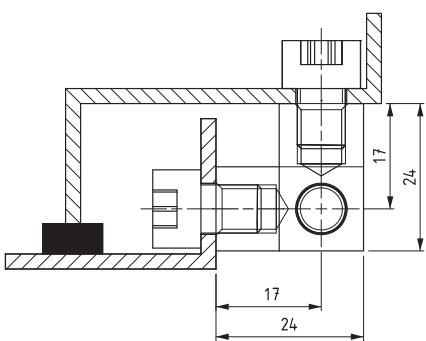

1093

БОКОВЫЕ ПЕТЛИ

• Детали поставляются в отдельности

МАТЕРИАЛ
КОРПУС: Латунь
ШТИФТ: Сталь

ПОКРЫТИЕ
Хром

Угол поворота

КОД ИЗДЕЛИЯ

1093 - 3 - 1