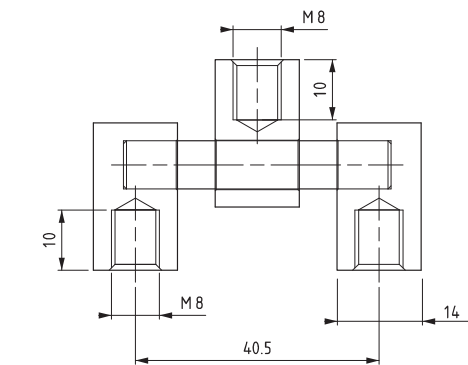

1093

БОКОВЫЕ ПЕТЛИ

• Детали поставляются в отдельности

МАТЕРИАЛ
КОРПУС: Латунь
ШТИФТ: Сталь

ПОКРЫТИЕ
Хром

Угол поворота

КОД ИЗДЕЛИЯ

1093 - 3 - 1