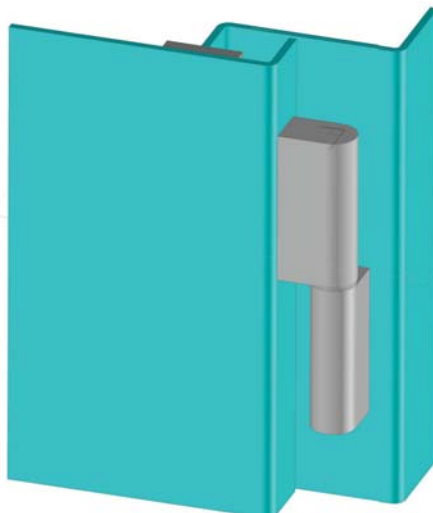

БОКОВЫЕ ПЕТЛИ

БОКОВЫЕ ПЕТЛИ

993

• Для панелей с тяжелыми дверями

МАТЕРИАЛ
Латунь
ПОКРЫТИЕ
Хром

H
16
19
21

Примечание:
Винты в комплекте

Угол поворота
Ω 180°

КОД ИЗДЕЛИЯ

993 - 3 - 1 - H
 КОД ПРОДУКТА МАТЕРИАЛ ПОКРЫТИЕ ВЫСОТА