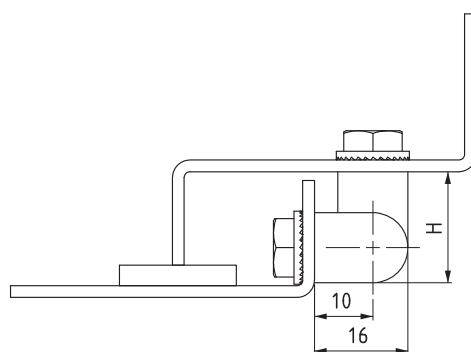

БОКОВЫЕ ПЕТЛИ

БОКОВЫЕ ПЕТЛИ

993

• Для панелей с тяжелыми дверями

МАТЕРИАЛ
Латунь
ПОКРЫТИЕ
Хром

H
16
19
21

Примечание:
Винты в комплекте

Угол поворота
 180°

КОД ИЗДЕЛИЯ

993 - 3 - 1 - H
 КОД ПРОДУКТА МАТЕРИАЛ ПОКРЫТИЕ ВЫСОТА