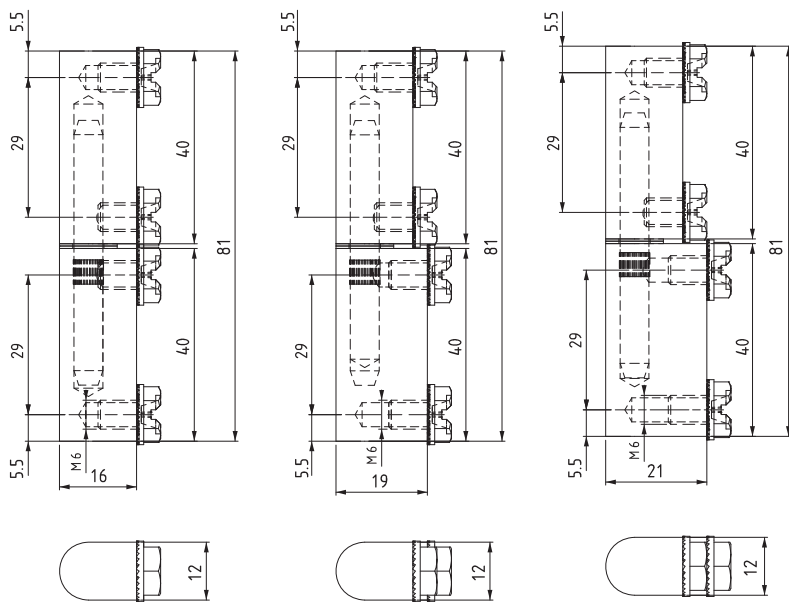

БОКОВЫЕ ПЕТЛИ

БОКОВЫЕ ПЕТЛИ

993

• Для панелей с тяжелыми дверями

МАТЕРИАЛ
Латунь
ПОКРЫТИЕ
Хром

H
16
19
21

Примечание:
Винты в комплекте

Угол поворота
Ω 180°

КОД ИЗДЕЛИЯ

993 - 3 - 1 - H
 КОД ПРОДУКТА МАТЕРИАЛ ПОКРЫТИЕ ВЫСОТА