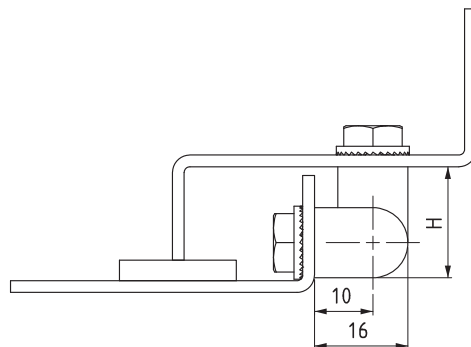

БОКОВЫЕ ПЕТЛИ

БОКОВЫЕ ПЕТЛИ

993

• Для панелей с тяжелыми дверями

МАТЕРИАЛ
Латунь
ПОКРЫТИЕ
Хром

H
16
19
21

Примечание:
Винты в комплекте

Угол поворота
Ω 180°

КОД ИЗДЕЛИЯ

993 - 3 - 1 - H
 КОД ПРОДУКТА МАТЕРИАЛ ПОКРЫТИЕ ВЫСОТА