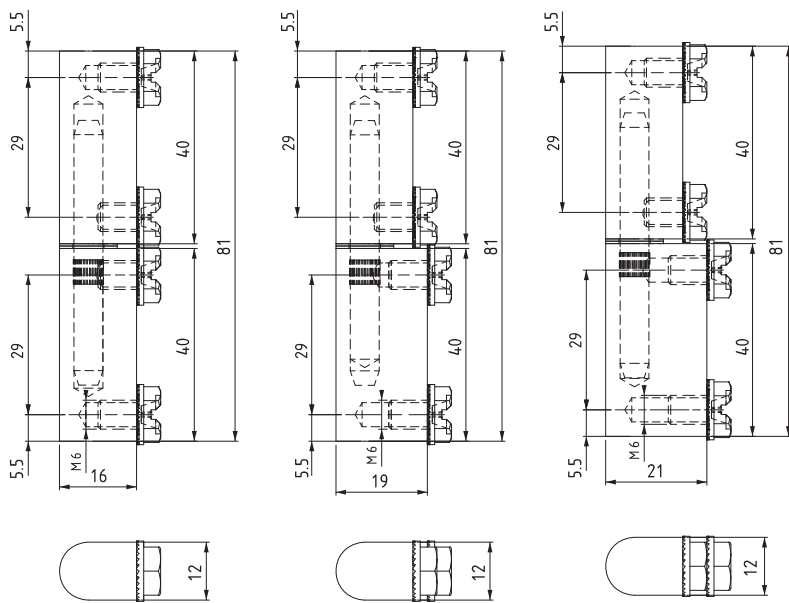

БОКОВЫЕ ПЕТЛИ

БОКОВЫЕ ПЕТЛИ

993

• Для панелей с тяжелыми дверями

МАТЕРИАЛ
Латунь
ПОКРЫТИЕ
Хром

H
16
19
21

Примечание:
Винты в комплекте

Угол поворота
 180°

КОД ИЗДЕЛИЯ

993 - 3 - 1 - H
 КОД ПРОДУКТА МАТЕРИАЛ ПОКРЫТИЕ ВЫСОТА