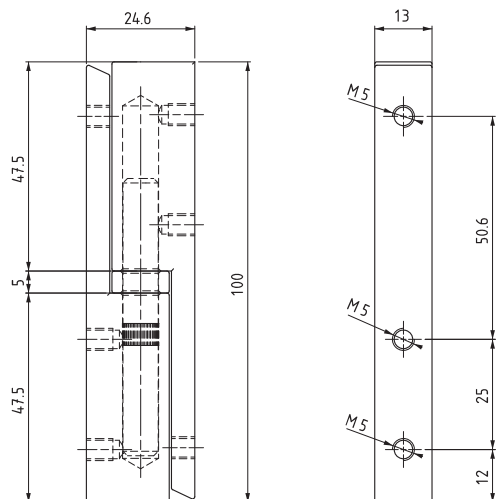

1193

БОКОВЫЕ ПЕТЛИ

МАТЕРИАЛ
КОРПУС: Сталь
ШТИФТ: Нержавеющая сталь

ПОКРЫТИЕ
Хром или Черное покрытие

Примечание:
Винты не в комплекте

Угол поворота
0 180°

КОД ИЗДЕЛИЯ

1193 - 6 - F