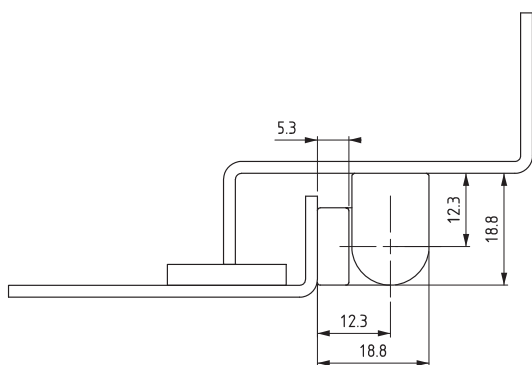

1193

БОКОВЫЕ ПЕТЛИ

МАТЕРИАЛ
КОРПУС: Сталь
ШТИФТ: Нержавеющая сталь

ПОКРЫТИЕ
Хром или Черное покрытие

Примечание:
Винты не в комплекте

Угол поворота
0 180°

КОД ИЗДЕЛИЯ

1193 - 6 - F