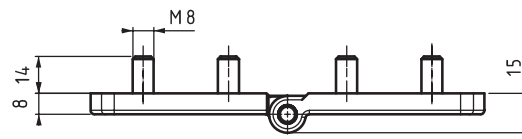

1399

ЛИСТОВАЯ ПЕТЛЯ

V : 2

LH/RH

- В основном используется для ровных / невыступающих, изолированных, тяжелых дверей
- Версии со шпильками крепятся резьбовыми шпильками М8 х 14 мм
- Ось петли из нержавеющей стали (АISI 304)
- Доступно в трех размерах, крепление с помощью шпильки:
 - 80 мм х 70 мм
 - 80 мм х 110 мм
 - 80 мм х 150 мм

ПРИМЕНЕНИЕ

Генераторы, пеналы для оборудования, электрические панели

МАТЕРИАЛ

КОРПУС: Zamak
DIN-EN 1774-ZnAl4Cu1
ШТИФТ: нержавеющая сталь

V : 3

КОД ИЗДЕЛИЯ

1399 - 1 - F - V

КОД ГРУППЫ МАТЕРИАЛ ФИНИШНОЕ ПОКРЫТИЕ ВЕРСИЯ

МАТЕРИАЛ	М	ФИНИШНОЕ ПОКРЫТИЕ	F
Zamak	1	Хром	1
		Черное покрытие	2

Угол поворота петли