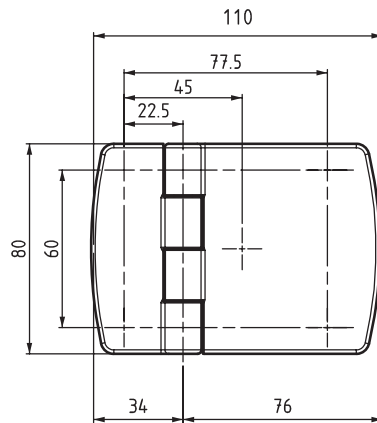

1399

ЛИСТОВАЯ ПЕТЛЯ

V : 2

LH/RH

- В основном используется для ровных / невыступающих, изолированных, тяжелых дверей
- Версии со шпильками крепятся резьбовыми шпильками М8 х 14 мм
- Ось петли из нержавеющей стали (АISI 304)
- Доступно в трех размерах, крепление с помощью шпильки:
 - 80 мм х 70 мм
 - 80 мм х 110 мм
 - 80 мм х 150 мм

ПРИМЕНЕНИЕ

Генераторы, пеналы для оборудования, электрические панели

МАТЕРИАЛ

КОРПУС: Zamak
DIN-EN 1774-ZnAl4Cu1
ШТИФТ: нержавеющая сталь

V : 3

КОД ИЗДЕЛИЯ

1399 - 1 - F - V

КОД ГРУППЫ МАТЕРИАЛ ФИНИШНОЕ ПОКРЫТИЕ ВЕРСИЯ