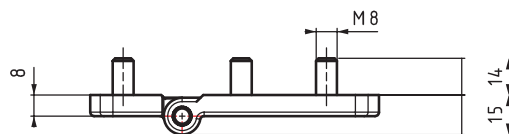

1399

ЛИСТОВАЯ ПЕТЛЯ

V : 2

LH/RH

- В основном используется для ровных / невыступающих, изолированных, тяжелых дверей
- Версии со шпильками крепятся резьбовыми шпильками М8 х 14 мм
- Ось петли из нержавеющей стали (АISI 304)
- Доступно в трех размерах, крепление с помощью шпильки:
 - 80 мм х 70 мм
 - 80 мм х 110 мм
 - 80 мм х 150 мм

ПРИМЕНЕНИЕ

Генераторы, пеналы для оборудования, электрические панели

МАТЕРИАЛ

КОРПУС: Zamak
DIN-EN 1774-ZnAl4Cu1
ШТИФТ: нержавеющая сталь

V : 3

КОД ИЗДЕЛИЯ

1399 - 1 - F - V

КОД ГРУППЫ МАТЕРИАЛ ФИНИШНОЕ ПОКРЫТИЕ ВЕРСИЯ

МАТЕРИАЛ	М	ФИНИШНОЕ ПОКРЫТИЕ	F
Zamak	1	Хром	1
		Черное покрытие	2

Угол поворота петли