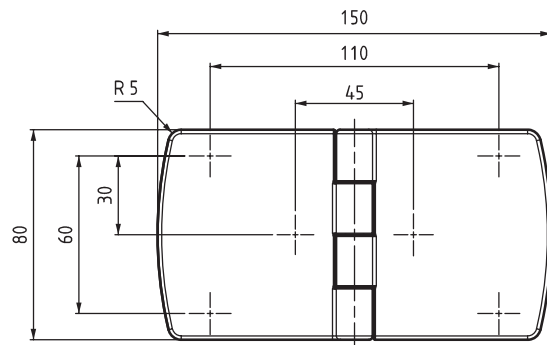

1399

ЛИСТОВАЯ ПЕТЛЯ

V : 2

LH/RH

- В основном используется для ровных / невыступающих, изолированных, тяжелых дверей
- Версии со шпильками крепятся резьбовыми шпильками М8 х 14 мм
- Ось петли из нержавеющей стали (АISI 304)
- Доступно в трех размерах, крепление с помощью шпильки:
 - 80 мм х 70 мм
 - 80 мм х 110 мм
 - 80 мм х 150 мм

ПРИМЕНЕНИЕ

Генераторы, пеналы для оборудования, электрические панели

МАТЕРИАЛ

КОРПУС: Zamak
DIN-EN 1774-ZnAl4Cu1
ШТИФТ: нержавеющая сталь

V : 3

КОД ИЗДЕЛИЯ

1399 - 1 - F - V

КОД ГРУППЫ МАТЕРИАЛ ФИНИШНОЕ ПОКРЫТИЕ ВЕРСИЯ