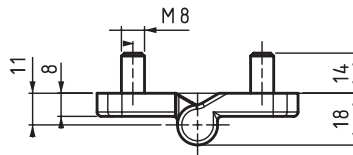

## ЛИСТОВАЯ ПЕТЛЯ

1699

LH/RH

- Скрытые винты крепления предотвращают внешний доступ к петле
- Конструкция предназначена для ровных/невыступающих дверей
- Подходит как для левых, так и для правых дверей

### МАТЕРИАЛ

КОРПУС: Zamak  
DIN-EN 1774-ZnAl4Cu1  
ШТИФТ: нержавеющая сталь

Угол поворота петли