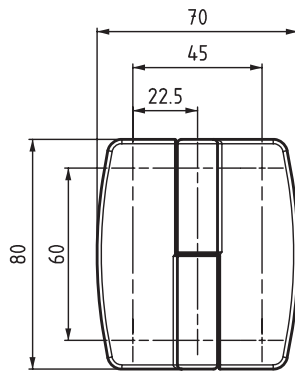

## ЛИСТОВАЯ ПЕТЛЯ

1699

LH/RH

- Скрытые винты крепления предотвращают внешний доступ к петле
- Конструкция предназначена для ровных/невыступающих дверей
- Подходит как для левых, так и для правых дверей

### МАТЕРИАЛ

КОРПУС: Zamak  
DIN-EN 1774-ZnAl4Cu1  
ШТИФТ: нержавеющая сталь

Угол поворота петли