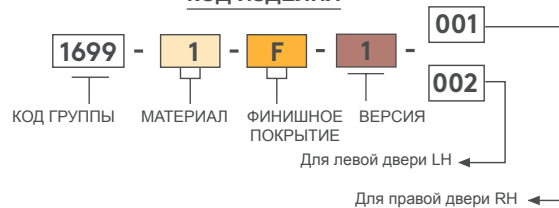

### МАТЕРИАЛ

КОРПУС: Zamak  
DIN-EN 1774-ZnAl4Cu1  
ШТИФТ: нержавеющая сталь

Угол поворота петли

### КОД ИЗДЕЛИЯ

МАТЕРИАЛ	M	ФИНИШНОЕ ПОКРЫТИЕ	F
Zamak	1	Хром	1
		Черное покрытие	2