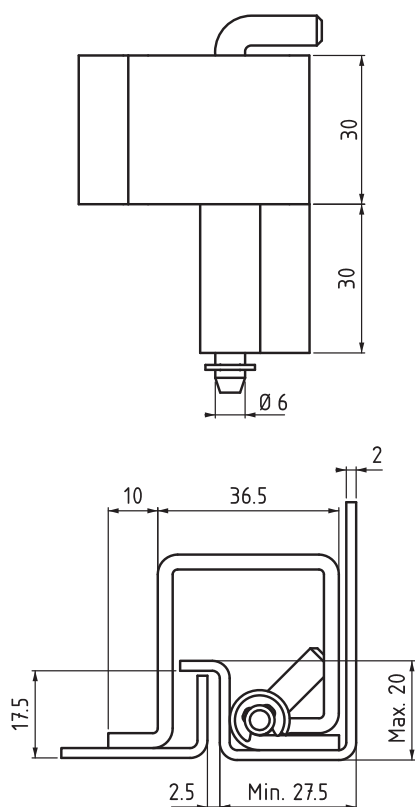

1495

ПОТАЙНАЯ ПЕТЛЯ

RoHS

- Детали петли и двери соединятся методом сварки
- Для специальных геометрических профилей шкафов

MATERIAL

КОРПУС:
Сталь

ШТИФТ:
Сталь

ПОКРЫТИЕ

Без покрытия

КОД ИЗДЕЛИЯ

1495 - 6 - 0

КОД
ПРОДУКТА

МАТЕРИАЛ

ПОКРЫТИЕ