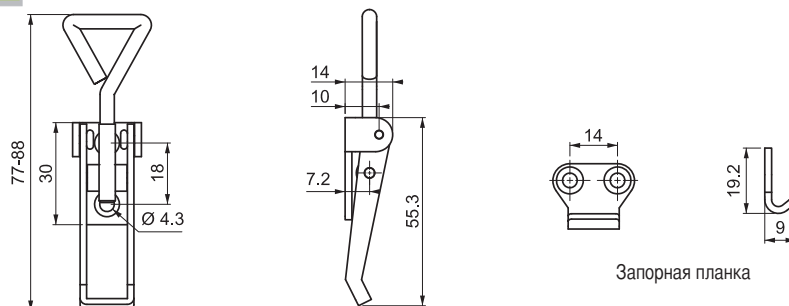

ЗАМОК ЗАЩЕЛКА ДЛЯ ЯЩИКА

340.00.135

- Регулировка до 20мм
- Возможность блокировки навесным замком

МАТЕРИАЛЫ

Сталь

Покрытие: Цинк

ЗАМОК ЗАЩЕЛКА ДЛЯ ЯЩИКА

340.00.133

- Корабельные и инструментальные ящики, контейнеры, шкафы

МАТЕРИАЛЫ

Сталь

Покрытие: Цинк

ЗАМОК ЗАЩЕЛКА ДЛЯ ЯЩИКА

340.00.131

Запорная планка