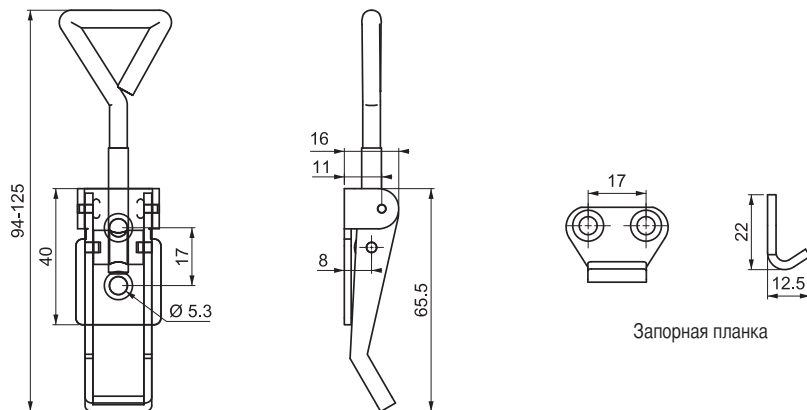

ЗАМОК ЗАЩЕЛКА ДЛЯ ЯЩИКА

340.00.135

- Регулировка до 20мм
- Возможность блокировки навесным замком

МАТЕРИАЛЫ

Сталь

Покрытие: Цинк

ЗАМОК ЗАЩЕЛКА ДЛЯ ЯЩИКА

340.00.133

- Корабельные и инструментальные ящики, контейнеры, шкафы

МАТЕРИАЛЫ

Сталь

Покрытие: Цинк

ЗАМОК ЗАЩЕЛКА ДЛЯ ЯЩИКА

340.00.131

Запорная планка