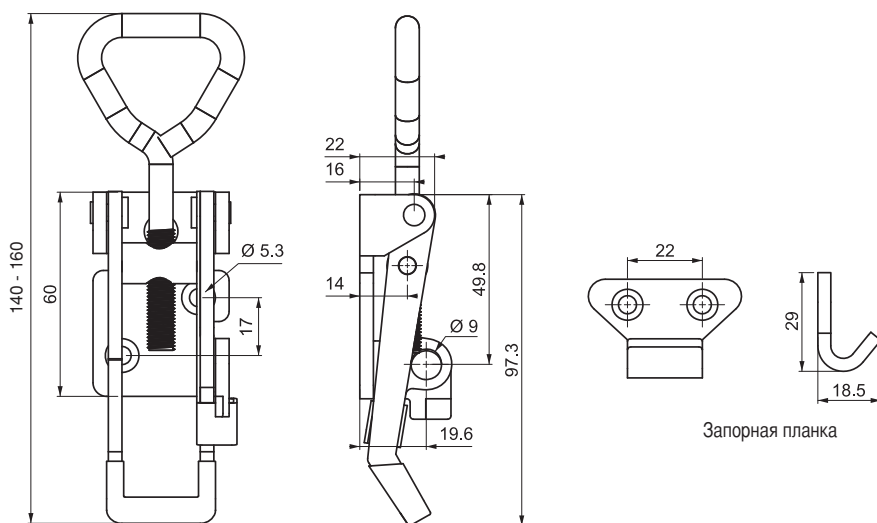

ЗАМОК ЗАЩЕЛКА ДЛЯ ЯЩИКА

340.00.135

- Регулировка до 20мм
- Возможность блокировки навесным замком

МАТЕРИАЛЫ

Сталь

Покрытие: Цинк

ЗАМОК ЗАЩЕЛКА ДЛЯ ЯЩИКА

340.00.133

- Корабельные и инструментальные ящики, контейнеры, шкафы

МАТЕРИАЛЫ

Сталь

Покрытие: Цинк

ЗАМОК ЗАЩЕЛКА ДЛЯ ЯЩИКА

340.00.131

Запорная планка