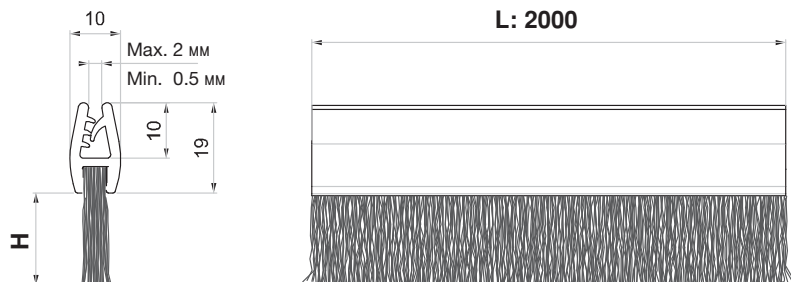

Н мм	Код товара
40	340.20.005
50	340.20.006
60	340.20.007
70	340.20.008
80	340.20.009
90	340.20.010
100	340.20.011

ДВЕРНАЯ ПЫЛЕЗАЩИТНАЯ ЩЕТКА

- Дверная пылезащитная щётка (прикручивается)
- Монтаж: винты, 2-х сторонний скотч
- Препятствует попаданию пыли
- Для других размеров свяжитесь с Месан

СФЕРА ПРИМЕНЕНИЯ

Электрощиты, серверы

МАТЕРИАЛЫ

Корпус : Алюминиевая

Н мм	Код товара
40	340.20.025
50	340.20.026
60	340.20.027
70	340.20.028
80	340.20.029
90	340.20.030
100	340.20.031

ДВЕРНАЯ ПЫЛЕЗАЩИТНАЯ ЩЕТКА

- ≠ Дверная пылезащитная щётка (одевается)
- ≠ Одевается на край
- ≠ Препятствует попаданию пыли
- ≠ Для других размеров свяжитесь с Месан

СФЕРА ПРИМЕНЕНИЯ

Электрощиты, компьютерные шкафы

МАТЕРИАЛЫ

Корпус : Пластик