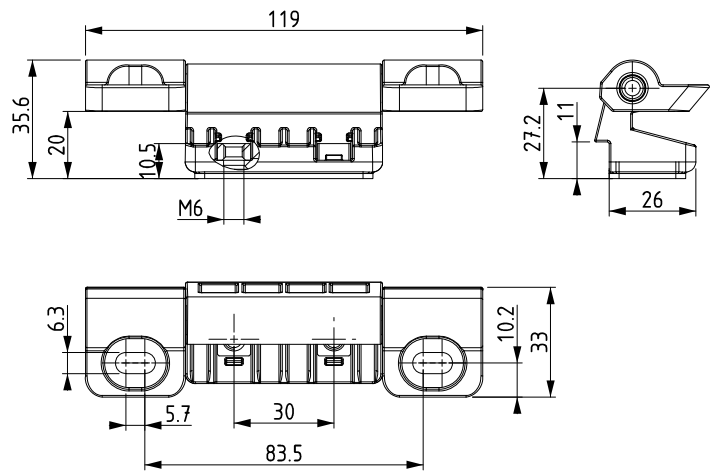

▶ ПОТАЙНЫЕ ПЕТЛИ

ПОТАЙНАЯ ПЕТЛЯ

394

- Подходит для легких дверей и панелей
- Подходит для левого и правого открывания
- Используйте винты M6
- 90° угол поворота петли

МАТЕРИАЛ

РАМОЧНАЯ ЧАСТЬ:
PA6 GFR30

ДВЕРНАЯ ЧАСТЬ:
PA6 GFR30

ГАЙКА:
Сталь

Угол поворота петли

⚠ Примечание:
Винты не в комплекте