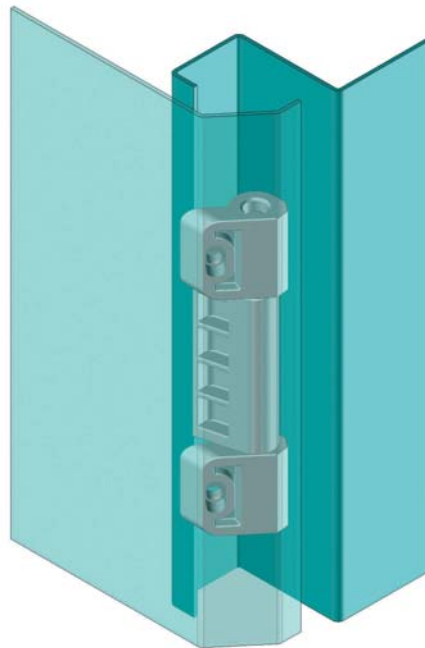

▶ ПОТАЙНЫЕ ПЕТЛИ

ПОТАЙНАЯ ПЕТЛЯ

394

- Подходит для легких дверей и панелей
- Подходит для левого и правого открывания
- Используйте винты M6
- 90° угол поворота петли

МАТЕРИАЛ

РАМОЧНАЯ ЧАСТЬ:
PA6 GFR30

ДВЕРНАЯ ЧАСТЬ:
PA6 GFR30

ГАЙКА:
Сталь

Угол поворота петли

⚠ Примечание:
Винты не в комплекте