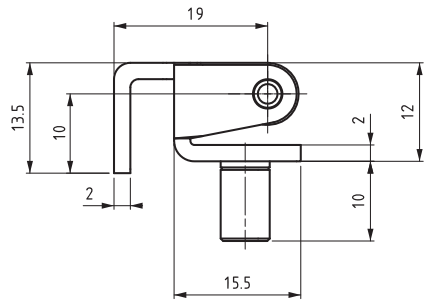

▶ ПОТАЙНЫЕ ПЕТЛИ

ПОТАЙНАЯ ПЕТЛЯ

595

- Можно использовать для небольших дверей

МАТЕРИАЛ

Сталь

ПОКРЫТИЕ

Цинк

КОД ИЗДЕЛИЯ

595 - 6 - 3

КОД
ПРОДУКТА

МАТЕРИАЛ

ПОКРЫТИЕ