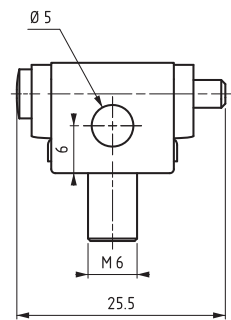

▶ ПОТАЙНЫЕ ПЕТЛИ

ПОТАЙНАЯ ПЕТЛЯ

595

- Можно использовать для небольших дверей

МАТЕРИАЛ

Сталь

ПОКРЫТИЕ

Цинк

КОД ИЗДЕЛИЯ

595 - 6 - 3

КОД
ПРОДУКТА

МАТЕРИАЛ

ПОКРЫТИЕ