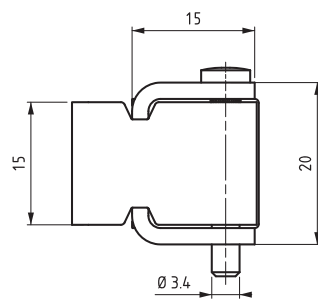

▶ ПОТАЙНЫЕ ПЕТЛИ

ПОТАЙНАЯ ПЕТЛЯ

595

- Можно использовать для небольших дверей

МАТЕРИАЛ

Сталь

ПОКРЫТИЕ

Цинк

КОД ИЗДЕЛИЯ

595 - 6 - 3

КОД
ПРОДУКТА

МАТЕРИАЛ

ПОКРЫТИЕ