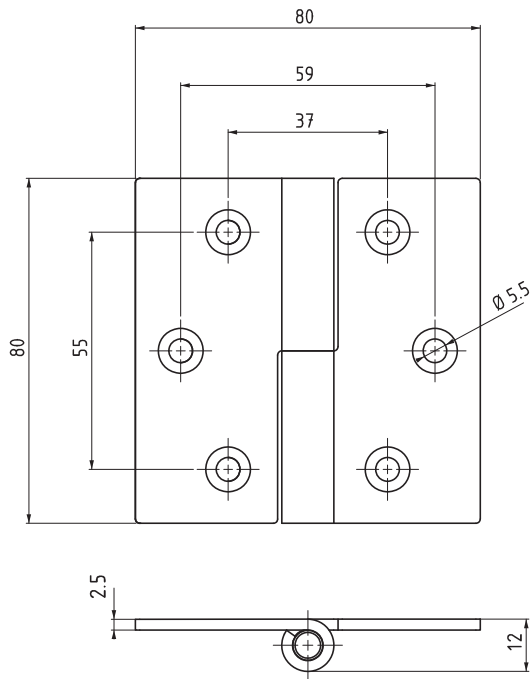

## СЪЕМНАЯ ПЕТЛЯ

4299

- Версия из нержавеющей стали: стр. 510
- Подходит для левого и правого открывания

**МАТЕРИАЛ**

КОРПУС:  
Сталь

ШТИФТ:  
Нержавеющая сталь

ПОКРЫТИЕ  
Цинк

Угол поворота петли

**КОД ИЗДЕЛИЯ**