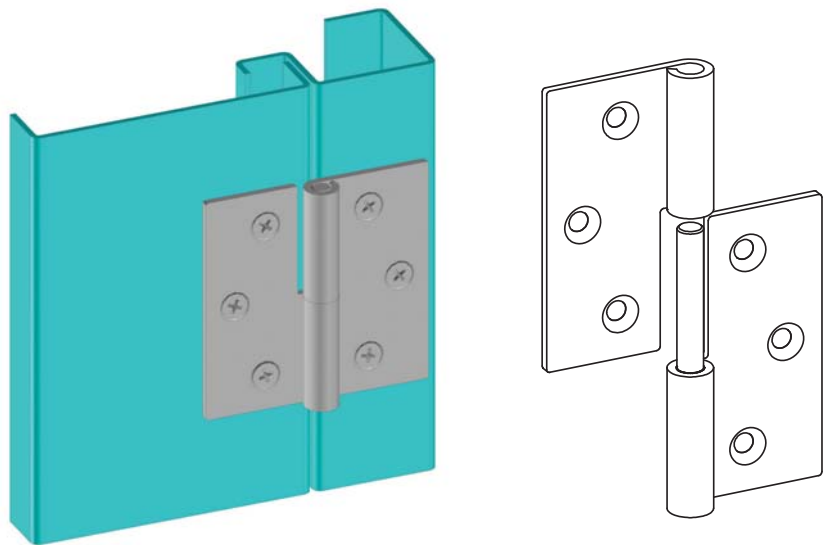

## СЪЕМНАЯ ПЕТЛЯ

4299

- Версия из нержавеющей стали: стр. 510
- Подходит для левого и правого открывания

**МАТЕРИАЛ**

КОРПУС:  
Сталь

ШТИФТ:  
Нержавеющая сталь

ПОКРЫТИЕ  
Цинк

Угол поворота петли