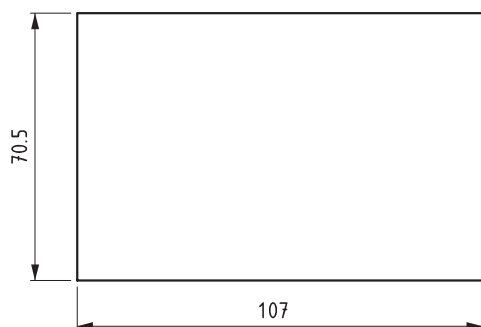

374

РУЧКА ДЛЯ БОКОВЫХ ПАНЕЛЕЙ

• Легкий монтаж

МАТЕРИАЛ
АБС

ТОЛЩИНА	DT
0.8 - 1.4 mm	15
1.5 - 2.2 mm	22

Монтажное отверстие

КОД ИЗДЕЛИЯ

374 - **DT**
 КОД ПРОДУКТА ТОЛЩИНА ПАНЕЛИ