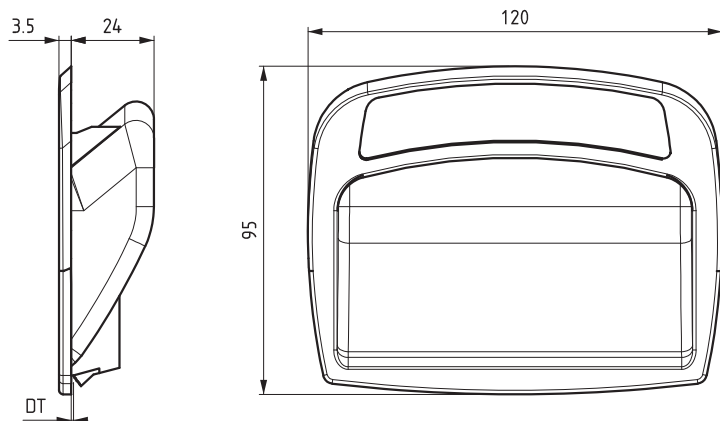

374

РУЧКА ДЛЯ БОКОВЫХ ПАНЕЛЕЙ

• Легкий монтаж

МАТЕРИАЛ
АБС

ТОЛЩИНА	DT
0.8 - 1.4 mm	15
1.5 - 2.2 mm	22

Монтажное отверстие

КОД ИЗДЕЛИЯ

374 - **DT**
 КОД ПРОДУКТА ТОЛЩИНА ПАНЕЛИ