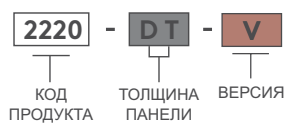

Винт

КОД ИЗДЕЛИЯ

DT	D1	L	КОД ДЛЯ ВИНТА
30	4.2	38	306.03.138
40	4.2	45	306.03.304
50	4.2	50	306.03.305
60	4.2	60	306.03.306