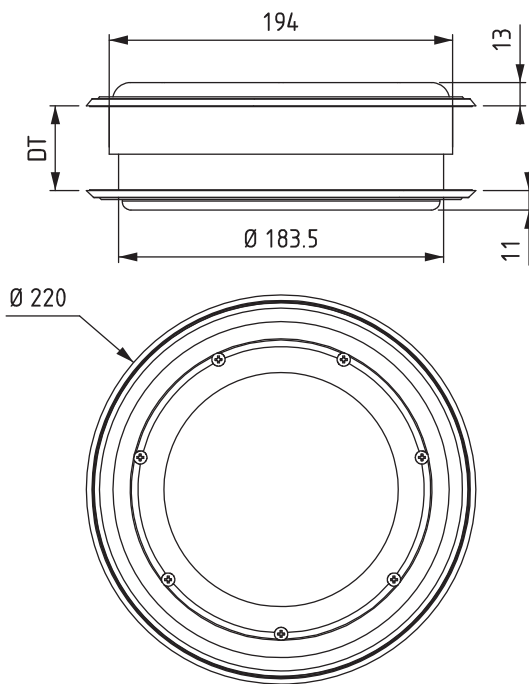

2220

СМОТРОВОЕ ОКНО

• Для дверей толщиной 30 - 60мм

МАТЕРИАЛ

ОКНО: Поликарбонат
УПЛОТНЕНИЕ: Термо-резина

Монтажное отверстие

V : 1
УПЛОТНЕНИЕ

V : 2
УПЛОТНЕНИЕ

Винт

КОД ИЗДЕЛИЯ

DT	D1	L	КОД ДЛЯ ВИНТА
30	4.2	38	306.03.138
40	4.2	45	306.03.304
50	4.2	50	306.03.305
60	4.2	60	306.03.306