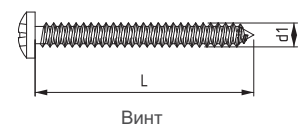

2220

СМОТРОВОЕ ОКНО

• Для дверей толщиной 30 - 60мм

МАТЕРИАЛ

ОКНО: Поликарбонат
УПЛОТНЕНИЕ: Термо-резина

Монтажное отверстие

V : 1
УПЛОТНЕНИЕ

V : 2
УПЛОТНЕНИЕ

Винт

КОД ИЗДЕЛИЯ

DT	D1	L	КОД ДЛЯ ВИНТА
30	4.2	38	306.03.138
40	4.2	45	306.03.304
50	4.2	50	306.03.305
60	4.2	60	306.03.306