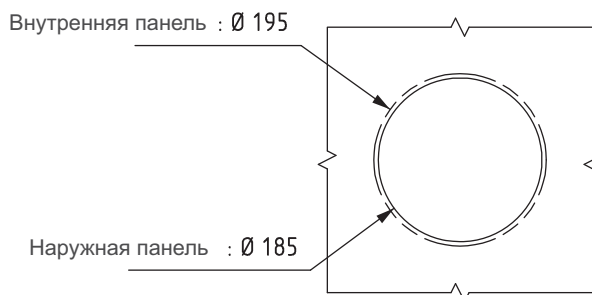

2220

СМОТРОВОЕ ОКНО

• Для дверей толщиной 30 - 60мм

МАТЕРИАЛ

ОКНО: Поликарбонат
УПЛОТНЕНИЕ: Термо-резина

Монтажное отверстие

V : 1
УПЛОТНЕНИЕ

V : 2
УПЛОТНЕНИЕ

Винт

КОД ИЗДЕЛИЯ

DT	D1	L	КОД ДЛЯ ВИНТА
30	4.2	38	306.03.138
40	4.2	45	306.03.304
50	4.2	50	306.03.305
60	4.2	60	306.03.306