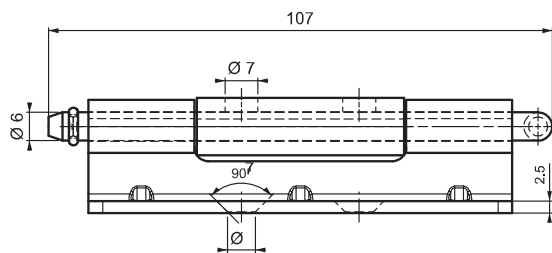

Для версии из других материалов:  
стр. 322

995

ПОТАЙНАЯ ПЕТЛЯ

- Может быть установлена с помощью винтов M5
- Подходит для тяжелых условий эксплуатации
- Подходит для двери с загибом 25мм

#### МАТЕРИАЛ

КОРПУС: Нерж. сталь (AISI 304)

ШТИФТ: Нерж. сталь (AISI 303)

#### КОД ИЗДЕЛИЯ

995 - 4 - 0 - 0

КОД ПРОДУКТА    МАТЕРИАЛ    ПОКРЫТИЕ    ОТВЕРСТИЕ

**!** Примечание:  
Винты не в комплекте