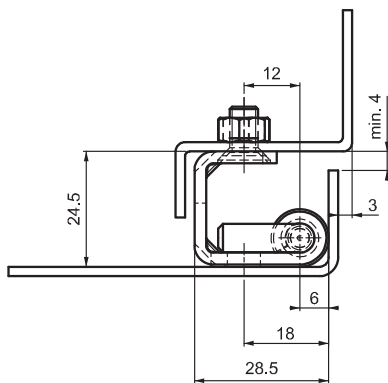

Для версии из других материалов:  
стр. 322

995

ПОТАЙНАЯ ПЕТЛЯ

- Может быть установлена с помощью винтов M5
- Подходит для тяжелых условий эксплуатации
- Подходит для двери с загибом 25мм

#### МАТЕРИАЛ

КОРПУС: Нерж. сталь (AISI 304)

ШТИФТ: Нерж. сталь (AISI 303)

#### КОД ИЗДЕЛИЯ

995 - 4 - 0 - 0

КОД ПРОДУКТА    МАТЕРИАЛ    ПОКРЫТИЕ    ОТВЕРСТИЕ

**!** Примечание:  
Винты не в комплекте