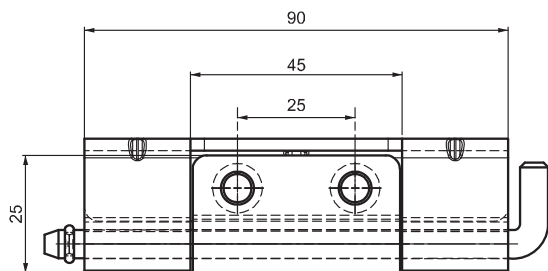

Для версии из других материалов:  
стр. 322

995

ПОТАЙНАЯ ПЕТЛЯ

- Может быть установлена с помощью винтов M5
- Подходит для тяжелых условий эксплуатации
- Подходит для двери с загибом 25мм

#### МАТЕРИАЛ

КОРПУС: Нерж. сталь (AISI 304)

ШТИФТ: Нерж. сталь (AISI 303)

#### КОД ИЗДЕЛИЯ

995 - 4 - 0 - 0

КОД ПРОДУКТА    МАТЕРИАЛ    ПОКРЫТИЕ    ОТВЕРСТИЕ

**!** Примечание:  
Винты не в комплекте