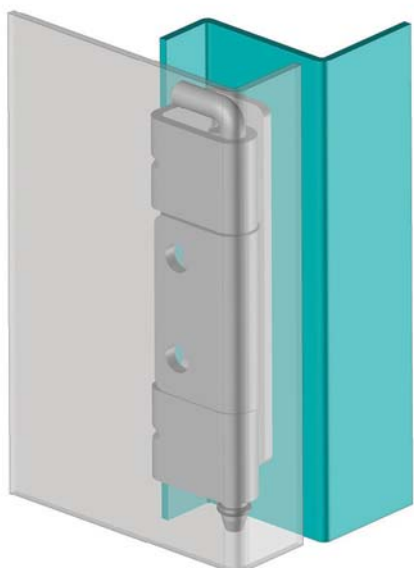

Для версии из других материалов:  
стр. 322

995

ПОТАЙНАЯ ПЕТЛЯ

- Может быть установлена с помощью винтов M5
- Подходит для тяжелых условий эксплуатации
- Подходит для двери с загибом 25мм

#### МАТЕРИАЛ

КОРПУС: Нерж. сталь (AISI 304)

ШТИФТ: Нерж. сталь (AISI 303)

#### КОД ИЗДЕЛИЯ

995 - 4 - 0 - 0

КОД ПРОДУКТА    МАТЕРИАЛ    ПОКРЫТИЕ    ОТВЕРСТИЕ

**!** Примечание:  
Винты не в комплекте