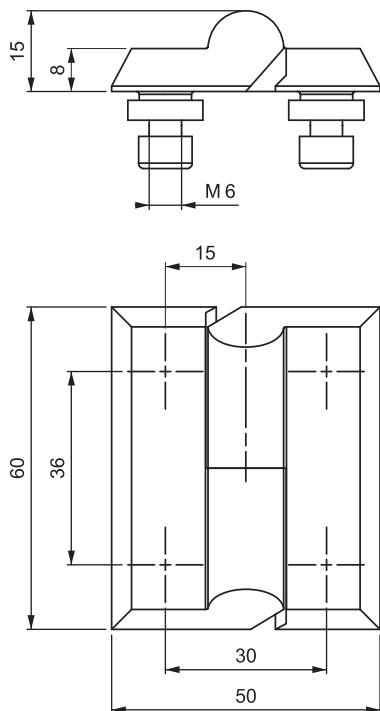

3599

ПЕТЛЯ

• Подходит для левого и правого открывания

МАТЕРИАЛ

КОРПУС: Нерж. сталь (AISI 316)
ШТИФТ: Нерж. сталь (AISI 303)

КОД ИЗДЕЛИЯ