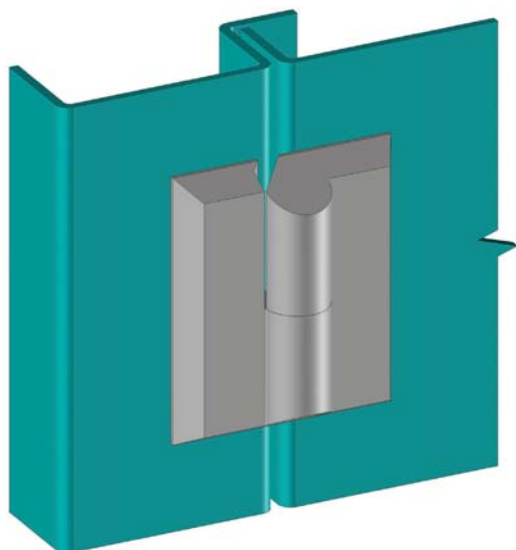

3599

ПЕТЛЯ

• Подходит для левого и правого открывания

МАТЕРИАЛ

КОРПУС: Нерж. сталь (AISI 316)
ШТИФТ: Нерж. сталь (AISI 303)

КОД ИЗДЕЛИЯ