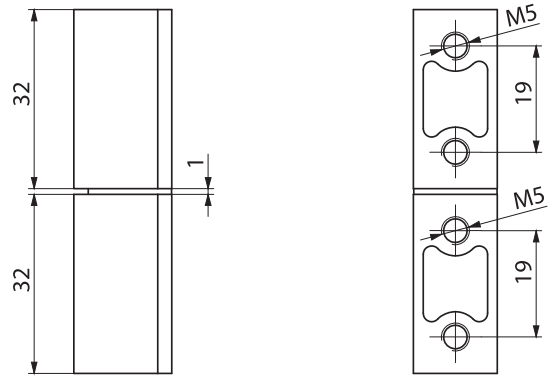

# ПРОДУКЦИЯ ИЗ НЕРЖАВЕЮЩЕЙ СТАЛИ

ПЕТЛЯ

1293

- Съемная петля
- Подходит для левого и правого открывания

**МАТЕРИАЛ**

КОРПУС: Нерж. сталь (AISI 304)  
ШТИФТ: Нерж. сталь (AISI 303)

**Примечание:**  
Винты не в комплекте

**КОД ИЗДЕЛИЯ**

1293 - 4 - 0  
 КОД ПРОДУКТА    МАТЕРИАЛ    ПОКРЫТИЕ