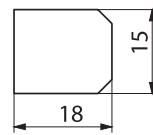

# ПРОДУКЦИЯ ИЗ НЕРЖАВЕЮЩЕЙ СТАЛИ

ПЕТЛЯ

1293

- Съемная петля
- Подходит для левого и правого открывания

**МАТЕРИАЛ**

КОРПУС: Нерж. сталь (AISI 304)  
ШТИФТ: Нерж. сталь (AISI 303)

**Примечание:**  
Винты не в комплекте