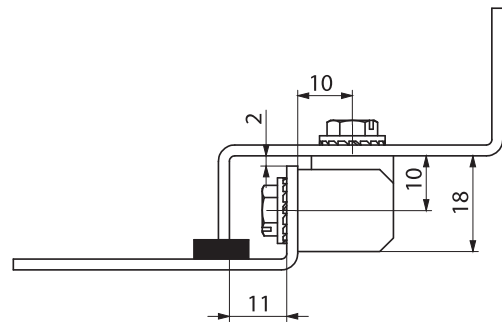

# ПРОДУКЦИЯ ИЗ НЕРЖАВЕЮЩЕЙ СТАЛИ

ПЕТЛЯ

1293

- Съемная петля
- Подходит для левого и правого открывания

**МАТЕРИАЛ**

КОРПУС: Нерж. сталь (AISI 304)  
ШТИФТ: Нерж. сталь (AISI 303)

**Примечание:**  
Винты не в комплекте

**КОД ИЗДЕЛИЯ**

1293 - 4 - 0  
 КОД ПРОДУКТА    МАТЕРИАЛ    ПОКРЫТИЕ