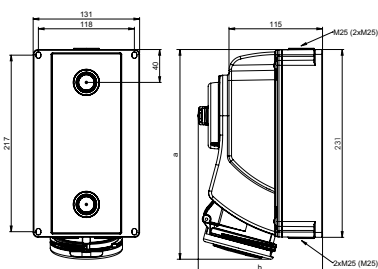

## Отключаемая розетка с блокировкой – настенная IP44

Полюсы	16 А			32 А		
	3	4	5	3	4	5
<b>a</b> [мм]	249	249	249	259	259	259
<b>b</b> [мм]	153	153	153	153	153	153
<b>M*</b> [мм]	3x25	3x25	3x25	3x25	3x25	3x25
Гибкий провод [мм <sup>2</sup> ]	1,5-2,5			2,5-6		
Жёсткий провод [мм <sup>2</sup> ]	1,5-4			2,5-10		
Масса [г]	1067	1072	1118	1123	1136	1183

## Отключаемая розетка с блокировкой – настенная IP67

Полюсы	16 А			32 А		
	3	4	5	3	4	5
<b>a</b> [мм]	251	251	253	260	260	262
<b>b</b> [мм]	153	153	153	153	153	153
<b>M*</b> [мм]	3x25	3x25	3x25	3x25	3x25	3x25
Гибкий провод [мм <sup>2</sup> ]	1,5-2,5			2,5-6		
Жёсткий провод [мм <sup>2</sup> ]	1,5-4			2,5-10		
Масса [г]	1130	1150	1190	1210	1220	1270