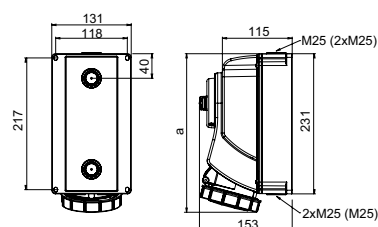

## Отключаемая розетка с блокировкой – настенная IP44

Полюсы	16 А			32 А		
	3	4	5	3	4	5
<b>a</b> [мм]	249	249	249	259	259	259
<b>b</b> [мм]	153	153	153	153	153	153
<b>M*</b> [мм]	3x25	3x25	3x25	3x25	3x25	3x25
Гибкий провод [мм <sup>2</sup> ]	1,5-2,5			2,5-6		
Жёсткий провод [мм <sup>2</sup> ]	1,5-4			2,5-10		
Масса [г]	1067	1072	1118	1123	1136	1183

## Отключаемая розетка с блокировкой – настенная IP67

Полюсы	16 А			32 А		
	3	4	5	3	4	5
<b>a</b> [мм]	251	251	253	260	260	262
<b>b</b> [мм]	153	153	153	153	153	153
<b>M*</b> [мм]	3x25	3x25	3x25	3x25	3x25	3x25
Гибкий провод [мм <sup>2</sup> ]	1,5-2,5			2,5-6		
Жёсткий провод [мм <sup>2</sup> ]	1,5-4			2,5-10		
Масса [г]	1130	1150	1190	1210	1220	1270