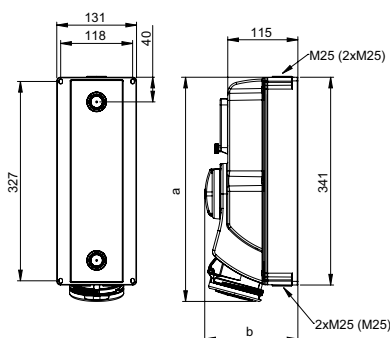

Отключаемые розетки с блокировкой – с держателем предохранителя

механическая блокировка, блокируемая на навесной замок

Отключаемая розетка с блокировкой – настенная IP44

Полосы	16 А			32 А		
	3	4	5	3	4	5
a [мм]	359	359	359	369	369	369
b [мм]	153	153	153	153	153	153
M* [мм]	3x25	3x25	3x25	3x25	3x25	3x25
Гибкий провод [мм ²]	1,5-2,5			2,5-6		
Жёсткий провод [мм ²]	1,5-4			2,5-10		
Масса [г]	1789	1794	1840	1845	1858	1905

IP44/54 степень защиты

Отключаемая розетка с блокировкой – настенная IP67

Полосы	16 А			32 А		
	3	4	5	3	4	5
a [мм]	361	361	363	371	371	372
b [мм]	153	153	153	153	153	153
M* [мм]	3x25	3x25	3x25	3x25	3x25	3x25
Гибкий провод [мм ²]	1,5-2,5			2,5-6		
Жёсткий провод [мм ²]	1,5-4			2,5-10		
Масса [г]	1819	1824	1870	1875	1888	1935