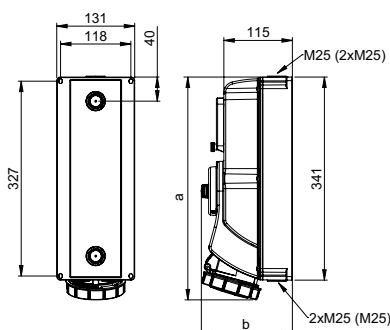

Отключаемые розетки с блокировкой – с держателем предохранителя

механическая блокировка, блокируемая на навесной замок

Отключаемая розетка с блокировкой – настенная IP44

Полосы	16 А			32 А		
	3	4	5	3	4	5
a [мм]	359	359	359	369	369	369
b [мм]	153	153	153	153	153	153
M* [мм]	3x25	3x25	3x25	3x25	3x25	3x25
Гибкий провод [мм ²]	1,5-2,5			2,5-6		
Жёсткий провод [мм ²]	1,5-4			2,5-10		
Масса [г]	1789	1794	1840	1845	1858	1905

* Опционально: M32 или закрытый

- винтовые зажимы
- материал корпуса: PC/ABS
- контакты: никелированные контакты
- механическая блокировка
- ввод сверху, снизу или сзади
- вкл. резьбовая пробка
- держатель для for Neozed предохранителей > 400В цилиндрические предохранители 14x51

IP44/54 степень защиты

Отключаемая розетка с блокировкой – настенная IP67

Полосы	16 А			32 А		
	3	4	5	3	4	5
a [мм]	361	361	363	371	371	372
b [мм]	153	153	153	153	153	153
M* [мм]	3x25	3x25	3x25	3x25	3x25	3x25
Гибкий провод [мм ²]	1,5-2,5			2,5-6		
Жёсткий провод [мм ²]	1,5-4			2,5-10		
Масса [г]	1819	1824	1870	1875	1888	1935