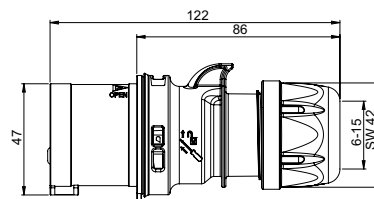

Трейлерные разъёмы для зоны кемпингов

Трейлерная вилка **SHARK**

- 16А 3р 230В
- контакты: латунь
- для заказа никелированных контактов добавьте "v" к артикулу 013-6v

IP44 степень защиты

013-6

упаковка штук: 10

Трейлерная вилка для настенного монтажа

- 16А 3р 230В
- контакты: латунь
- для заказа никелированных контактов добавьте "v" к артикулу 513-6dv
- с откидной крышкой

IP44 степень защиты

513-6d

упаковка штук: 10

высота= 92 мм
угол= 15°

Трейлерная розетка

SHARK

- 16А 3р 230В
- контакты: латунь
- для заказа никелированных контактов добавьте "v" к артикулу 213-6v

IP44 степень защиты

213-6

упаковка штук: 10

Угловая трейлерная розетка

- 16А 3р 230В
- контакты: латунь

IP44 степень защиты

8213-6

упаковка штук: 10

Угловая встраиваемая розетка с вспомогательным выключателем

- со вспомогательным выключателем
- угловая встраиваемая розетка с винтовыми клеммами
- материал корпуса: PA6
- фланец 70 x 85 мм - монтажный размер 50 x 56 мм
- контакты: латунь
- для заказа никелированных контактов добавьте "v" к артикулу 413-6hv