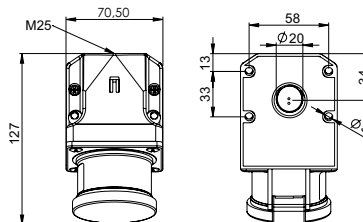

Трейлерные разъёмы для зоны кемпингов

Трейлерная вилка **SHARK**

- 16А 3р 230В
- контакты: латунь
- для заказа никелированных контактов добавьте "v" к артикулу 013-6v

IP44 степень защиты

013-6

упаковка штук: 10

Трейлерная вилка для настенного монтажа

- 16А 3р 230В
- контакты: латунь
- для заказа никелированных контактов добавьте "v" к артикулу 513-6dv
- с откидной крышкой

IP44 степень защиты

513-6d

упаковка штук: 10

высота= 92 мм
угол= 15°

Трейлерная розетка

SHARK

- 16А 3р 230В
- контакты: латунь
- для заказа никелированных контактов добавьте "v" к артикулу 213-6v

IP44 степень защиты

213-6

упаковка штук: 10

Угловая трейлерная розетка

- 16А 3р 230В
- контакты: латунь

IP44 степень защиты

8213-6

упаковка штук: 10

Угловая встраиваемая розетка с вспомогательным выключателем

- со вспомогательным выключателем
- угловая встраиваемая розетка с винтовыми клеммами
- материал корпуса: PA6
- фланец 70 x 85 мм - монтажный размер 50 x 56 мм
- контакты: латунь
- для заказа никелированных контактов добавьте "v" к артикулу 413-6hv