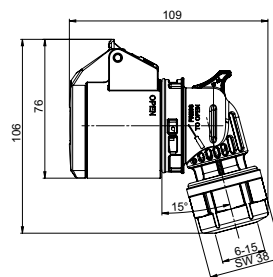

высота= 92 мм
угол= 15°

Трейлерная розетка

SHARK

- 16А 3р 230В
- контакты: латунь
- для заказа никелированных контактов добавьте "v" к артикулу 213-6v

IP44 степень защиты

213-6

упаковка штук: 10

Угловая трейлерная розетка

- 16А 3р 230В
- контакты: латунь

IP44 степень защиты

8213-6

упаковка штук: 10

Угловая встраиваемая розетка с вспомогательным выключателем

- со вспомогательным выключателем
- угловая встраиваемая розетка с винтовыми клеммами
- материал корпуса: PA6
- фланец 70 x 85 мм - монтажный размер 50 x 56 мм
- контакты: латунь
- для заказа никелированных контактов добавьте "v" к артикулу 413-6hv