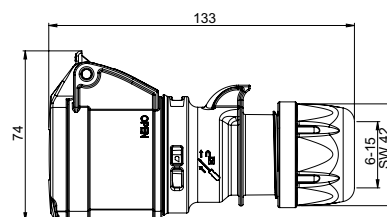

высота= 92 мм
угол= 15°

Трейлерная розетка

SHARK

- 16А 3р 230В
- контакты: латунь
- для заказа никелированных контактов добавьте "v" к артикулу 213-6v

IP44 степень защиты

213-6

упаковка штук: 10

Угловая трейлерная розетка

- 16А 3р 230В
- контакты: латунь

IP44 степень защиты

8213-6

упаковка штук: 10

Угловая встраиваемая розетка с вспомогательным выключателем

- со вспомогательным выключателем
- угловая встраиваемая розетка с винтовыми клеммами
- материал корпуса: PA6
- фланец 70 x 85 мм - монтажный размер 50 x 56 мм
- контакты: латунь
- для заказа никелированных контактов добавьте "v" к артикулу 413-6hv

IP44/54 степень защиты

413-6h

упаковка штук: 10