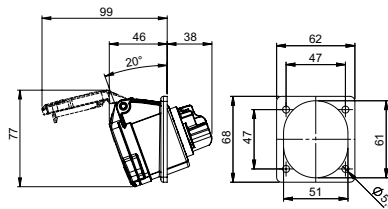

## Запираемая встраиваемая наклонная розетка

- 16А 3р 230В
- фланец 62 x 68 мм - монтажный размер 47 x 47 мм
- запирается на висячий замок

**IP44** степень защиты

**413-6f66**

упаковка штук: 10

**Вывод:**  
1 штепсельная розетка 16А 2р+Е 250В

**9433100\***

упаковка штук: 10

## Трейлерный адаптер с кабелем

- 16А 3р 230В

80 см кабель H07RN-F 3G1,5 с CEE-вилкой 16А 3р 230В и розетка из твердой резины с крышкой в соотв. с Австр./Немецким стандартом 16А 2р+Е 250В

**9007**

упаковка штук: 10

80 см кабель H07RN-F 3G1,5 с СТТ-вилкой 16А 3р 230В и розетка из твердой резины с крышкой в соотв. с Фр./Бельг. стандартом 16А 2р+Е 250В

**900726**

упаковка штук: 10