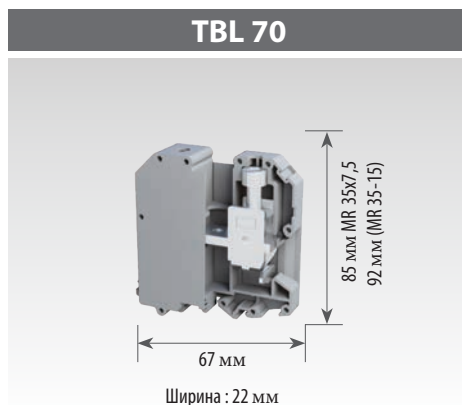

Винтовые клеммные соединители

Проходные Клеммные соединители серии TBL

Наименование
Номер заказа
Количество в упаковке
Номинальные значения
IEC 60947-7-1
Информация по подключению
Сечение (мм²)
Одножильный провод min мм²: (мм²)-(min-max)
Многожильный провод (мм²)-(min-max)
Многожильный провод (мм²)-(min-max)
AWG - провод
Описание
Длина зачистки кабеля (мм)
Максимальный Момент затяжки
Диаметр винта
Импульсное напряжение (кВ)
Степень загрязнения / категория напряжения / группа материалов
Аксессуары
DIN-рейка
Концевой стопор
Перемычка
Клеммная маркировка
Групповая маркировка
Шестигранный ключ

TBL 70
8000099098
10
1000 V / 192 A
70
6 - 70
6 - 70
10 - 70
8-0 AWG
19
10
M8
8
3 / III / I

Наименование	Номер заказа	шт.
DR 35-7,5 S 2M	8015393407	40
DR 35-15 S 2M	8015393427	20
SS 1	8010097308	50
SS 2	8010097318	50
PS 1	8010197328	50
SCC 70/2	8013095823	10
SCC 70 /3	8013095833	10
MTG 10	8020385009	250
GM1	8014393008	50
GM2	8014393018	50
6		