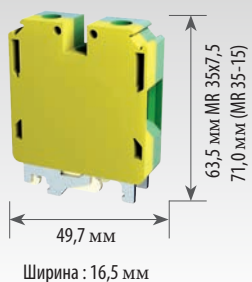

TBL 35 E

TBL 35 E

8001099204

20

35

1,5 - 35

1,5 - 35

1,5 - 35

16-2 AWG

14,9

3,5

M6

8

3 / III / I

Наименование	Номер заказа	шт.
DR 35-7,5 S 2M	8015393407	40
DR 35-15 S 2M	8015393427	20
SS 1	8010097308	50
SS 2	8010097318	50
PS 1	8010197328	50
GPR	8012396568	20
MTG 10	8020385009	250
1,2x6,5		