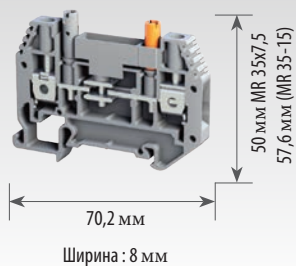

## TDY-C 6

### TDY-C 6

8004099858

25

400 V

6

0,5 - 10

0,5 - 10

0,5 - 6

20-8 AWG

12

0,5

M3,5

6

3 / III / I

M3 / 0,5

Наименование	Номер заказа	шт.
DR 35-7,5 S 2M	8015393407	40
DR 35-15 S 2M	8015393427	20
SS 1	8010097308	50
SS 2	8010097318	50
PS 1	8010197328	50
EPL TDY	8012396038	50
SLC-R 2	8014393307	50
SLC-R 3	8014393317	50
SLC-R 4	8014393327	50
TCC 6/2	8013394823	50
TCC 6/3	8013394833	50
TCC 6/10	8013394803	10
TST-I 1	8014393108	50
MTG 8	8020386009	500
GM1	8014393008	50
GM2	8014393018	50
0,6x3,5 / 0,5x3.0		