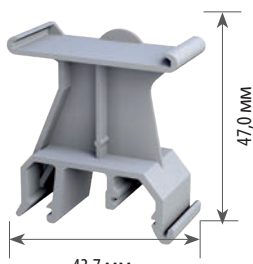

## Групповая маркировка

Ширина: 19,5 мм

Наименование	<b>GM 1</b>
Номер заказа	8014393008
Цвет	<b>Серый</b>
DIN-рейка	MR 35
Количество в упаковке	50

Ширина: 19,5 мм

Наименование	<b>GM 2</b>
Номер заказа	8014393018
Цвет	<b>Серый</b>
DIN-рейка	MR 32 - MR 35
Количество в упаковке	50

Ширина: 9,5 мм

Наименование	<b>SL 1</b>
Номер заказа	8012396008
Цвет	<b>Серый</b>
Количество в упаковке	50