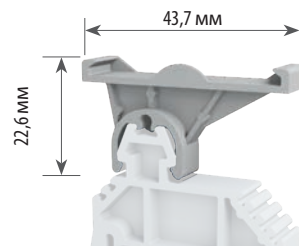

## Групповая маркировка

Ширина: 19,5 мм

Наименование	<b>GM 1</b>
Номер заказа	8014393008
Цвет	<b>Серый</b>
DIN-рейка	MR 35
Количество в упаковке	50

Ширина: 19,5 мм

Наименование	<b>GM 2</b>
Номер заказа	8014393018
Цвет	<b>Серый</b>
DIN-рейка	MR 32 - MR 35
Количество в упаковке	50

Ширина: 9,5 мм

Наименование	<b>SL 1</b>
Номер заказа	8012396008
Цвет	<b>Серый</b>
Количество в упаковке	50