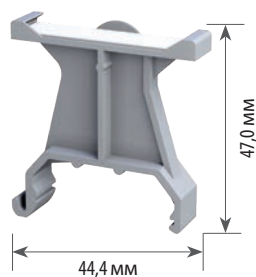

## Групповая маркировка

Ширина: 19,5 мм

Наименование	<b>GM 1</b>
Номер заказа	8014393008
Цвет	<b>Серый</b>
DIN-рейка	MR 35
Количество в упаковке	50

Ширина: 19,5 мм

Наименование	<b>GM 2</b>
Номер заказа	8014393018
Цвет	<b>Серый</b>
DIN-рейка	MR 32 - MR 35
Количество в упаковке	50

Ширина: 9,5 мм

Наименование	<b>SL 1</b>
Номер заказа	8012396008
Цвет	<b>Серый</b>
Количество в упаковке	50