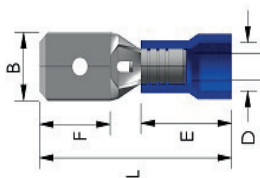

Изолированные Гнездовые наконечники (Female type-мама)

Материал: медь луженная / изоляция ПВХ

Номер заказа	Наименование	Сечение (мм ²)	Габаритные размеры (мм)					Цвет	Упаковка (шт.)
			B	F	L	E	D		
8018336300	IFFT 1288	0,5 - 1,5	3,2	6,5	19,00	10,50	3,8	Красный	100
8018336310	IFFT 1488	0,5 - 1,5	5	6,4	20,50	10,50	3,8	Красный	100
8018336320	IFFT 1638	0,5 - 1,5	6,6	7,5	21,80	10,50	3,8	Красный	100
8018336325	IFFT 2288	1,5 - 2,5	5	6,4	20,20	10,50	4,7	Синий	100
8018336330	IFFT 2488	1,5 - 2,5	6,6	7,5	22,20	10,50	4,7	Синий	100
8018336340	IFFT 2638	1,5 - 2,5	6,6	7,5	24,20	12,50	6,2	Синий	100
8018336350	IFFT 5638	4,0 - 6,0	6,6	7,2	23,8	13	5,6	Желтый	75

Гнездовые наконечники (Male type-папа)

Материал: медь луженная / изоляция ПВХ

Номер заказа	Наименование	Сечение (мм ²)	Габаритные размеры (мм)					Цвет	Упаковка (шт.)
			B	F	L	E	D		
8018336150	FMT 1288	0,5 - 1,5	2,80	6,5	19,2	10,5	3,8	Красный	200
8018336160	FMT 1488	0,5 - 1,5	4,80	6,7	19,8	10,5	3,8	Красный	200
8018336170	FMT 1638	0,5 - 1,5	6,35	7,7	21,8	10,5	3,8	Красный	200
8018336175	FMT 2288	1,5 - 2,5	4,80	6,7	19,8	10,5	4,7	Синий	200
8018336180	FMT 2488	1,5 - 2,5	6,35	7,7	21,8	10,5	4,7	Синий	200
8018336190	FMT 2638	1,5 - 2,5	6,35	7,7	24,8	13,0	6,2	Синий	200
8018336200	FMT 5638	4,0 - 6,0	6,3	7,7	24	13	5,6	Желтый	100