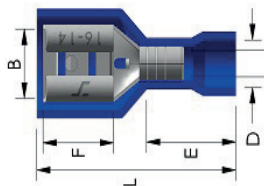

Изолированные Гнездовые наконечники (Female type-мама)

Материал: медь луженная / изоляция ПВХ

Номер заказа	Наименование	Сечение (мм ²)	Габаритные размеры (мм)					Цвет	Упаковка (шт.)
			B	F	L	E	D		
8018336300	IFFT 1288	0,5 - 1,5	3,2	6,5	19,00	10,50	3,8	Красный	100
8018336310	IFFT 1488	0,5 - 1,5	5	6,4	20,50	10,50	3,8	Красный	100
8018336320	IFFT 1638	0,5 - 1,5	6,6	7,5	21,80	10,50	3,8	Красный	100
8018336325	IFFT 2288	1,5 - 2,5	5	6,4	20,20	10,50	4,7	Синий	100
8018336330	IFFT 2488	1,5 - 2,5	6,6	7,5	22,20	10,50	4,7	Синий	100
8018336340	IFFT 2638	1,5 - 2,5	6,6	7,5	24,20	12,50	6,2	Синий	100
8018336350	IFFT 5638	4,0 - 6,0	6,6	7,2	23,8	13	5,6	Желтый	75

Гнездовые наконечники (Male type-папа)

Материал: медь луженная / изоляция ПВХ

Номер заказа	Наименование	Сечение (мм ²)	Габаритные размеры (мм)					Цвет	Упаковка (шт.)
			B	F	L	E	D		
8018336150	FMT 1288	0,5 - 1,5	2,80	6,5	19,2	10,5	3,8	Красный	200
8018336160	FMT 1488	0,5 - 1,5	4,80	6,7	19,8	10,5	3,8	Красный	200
8018336170	FMT 1638	0,5 - 1,5	6,35	7,7	21,8	10,5	3,8	Красный	200
8018336175	FMT 2288	1,5 - 2,5	4,80	6,7	19,8	10,5	4,7	Синий	200
8018336180	FMT 2488	1,5 - 2,5	6,35	7,7	21,8	10,5	4,7	Синий	200
8018336190	FMT 2638	1,5 - 2,5	6,35	7,7	24,8	13,0	6,2	Синий	200
8018336200	FMT 5638	4,0 - 6,0	6,3	7,7	24	13	5,6	Желтый	100