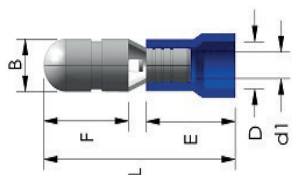

Изолированные втулочные наконечники (Male type-папа)

Материал: медь луженная / изоляция ПВХ

Номер заказа	Наименование	Сечение (мм ²)	Габаритные размеры (мм)						Цвет	Упаковка (шт.)
			B	F	L	E	D	d1		
8018336700	BMT 1040	0,5 - 1,5	4	8,5	21	10	3,5	1,7	Красный	100
8018336710	BMT 2050	1,5 - 2,5	5	9	21,5	10	4,2	2,3	Синий	100
8018336720	BMT 5050	4,0 - 6,0	5	9	24,5	13	5,6	3,4	Желтый	100

Изолированные соединительные втулки

Материал: медь луженная / изоляция ПВХ

Номер заказа	Наименование	Сечение (мм ²)	Габаритные размеры (мм)			Цвет	Упаковка (шт.)
			L	D	d		
8018336500	IBT 251	0,5 - 1,5	24,5	4,3	1,7	Красный	100
8018336510	IBT 252	1,5 - 2,5	24,5	4,8	2,3	Синий	100
8018336520	IBT 256	4,0 - 6,0	27	6,2	3,4	Желтый	75