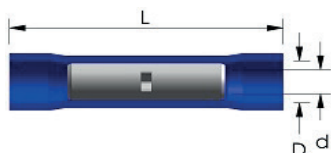

Изолированные втулочные наконечники (Male type-папа)

Материал: медь луженная / изоляция ПВХ

Номер заказа	Наименование	Сечение (мм ²)	Габаритные размеры (мм)						Цвет	Упаковка (шт.)
			B	F	L	E	D	d1		
8018336700	BMT 1040	0,5 - 1,5	4	8,5	21	10	3,5	1,7	Красный	100
8018336710	BMT 2050	1,5 - 2,5	5	9	21,5	10	4,2	2,3	Синий	100
8018336720	BMT 5050	4,0 - 6,0	5	9	24,5	13	5,6	3,4	Желтый	100

Изолированные соединительные втулки

Материал: медь луженная / изоляция ПВХ

Номер заказа	Наименование	Сечение (мм ²)	Габаритные размеры (мм)			Цвет	Упаковка (шт.)
			L	D	d		
8018336500	IBT 251	0,5 - 1,5	24,5	4,3	1,7	Красный	100
8018336510	IBT 252	1,5 - 2,5	24,5	4,8	2,3	Синий	100
8018336520	IBT 256	4,0 - 6,0	27	6,2	3,4	Желтый	75