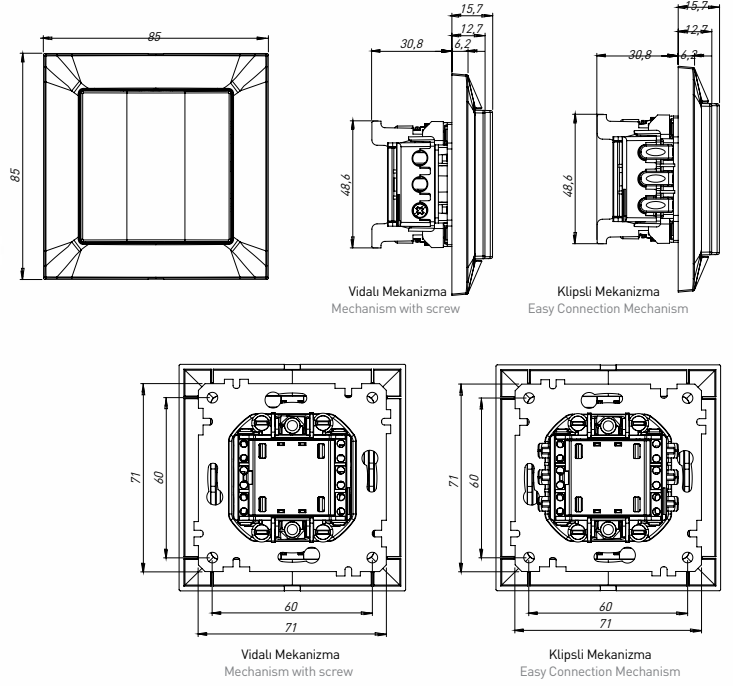

BOYUTLAR • DIMENSIONS

MEKANİZMA + TUŞ ÜRÜN LİSTESİ • MECHANISM + PLATE PRODUCT LIST

Kod / Code	Ürün Tanımı	Description
ANAHTAR GRUBU VİDALI		
SWITCH GROUP (WITH SCREW)		
2100 401 02XX	ANAHTAR (VİDALI)	ONE GANG ONE WAY SWITCH
2100 402 02XX	KOMÜTATÖR (VİDALI)	TWO GANG ONE WAY SWITCH
2100 403 02XX	VAVİEN(İKİ YOLLU ANAHTAR) (VİDALI)	ONE GANG TWO WAY SWITCH (VA-ET-VIENT)
2100 404 02XX	KOMÜTATÖR VAVİEN (VİDALI)	TWO GANG TWO WAY SWITCH (COMMUTATOR VEAVIEN)
2100 405 02XX	ÇİFT KUTUPLU ANAHTAR (VİDALI)	DOUBLE POLE SWITCH
2100 406 02XX	JALUZİ ANAHTARI-YAYLI (VİDALI)	BLIND SWITCH (CONTROL SWITCH)
2100 407 02XX	ÇAĞIRMA (LİGH) (VİDALI)	ONE GANG ONE WAY SWITCH (LIGHT) (PUSH Plate)
2100 407 02XXK	KAPI OTOMATIĞI ANAHTARI (VİDALI)	DOOR SWITCH
2100 407 02XXZ	ZİL ANAHTARI (VİDALI)	BELL SWITCH
2100 408 02XX	DEVIATÖR (ARA VAVİEN) (VİDALI)	ONE GANG INTERMEDIATE SWITCH
2100 409 02XX	ÜÇLÜ ANAHTAR (VİDALI)	THREE GANG ONE WAY SWITCH
2100 411 02XX	ŞOFBEN ANAHTARI (VİDALI)	HEATER SWITCH
2100 415 02XX	IŞIKLI ANAHTAR (220V) (VİDALI)	ILLUMINATED ONE (220V)GANG ONE WAY SWITCH
2100 416 02XX	IŞIKLI VAVİEN (220V) (VİDALI)	ILLUMINATED ONE GANG TWO WAY
2100 417 02XX	IŞIKLI ÇAĞIRMA(220V) (VİDALI)	ILLUMINATED ONE GANG ONE WAY (PUSH Plate) SWITCH)
2100 418 02XX	IŞIKLI ETİKETLİ ANAHTAR (220V) (VİDALI)	ILLUMINATED 1 G 1 W SWITCH WITH LABEL
2100 419 02XX	IŞIKLI ETİKETLİ ÇAĞIRMA (220V) (VİDALI)	ILLUMINATED 1 G 1 W SWITCH WITH LABEL (PUSH Plate)
2100 422 02XX	IŞIKLI ZİL ÇAĞIRMA (12V) (VİDALI)	ILLUMINATED ONE GANG ONE WAY SWITCH (PUSH Plate)
2100 426 02XX	IŞIKLI KOMÜTATÖR (VİDALI)	ILLUMINATED TWO GANG ONE WAY SWITCH (220V)
ANAHTAR GRUBU KLİPSLİ		
SWITCH GROUP EASY CONNECTION		
2100 401 01XX	ANAHTAR (KLİPSLİ)	ONE GANG ONE WAY SWITCH
2100 402 01XX	KOMÜTATÖR (KLİPSLİ)	TWO GANG ONE WAY SWITCH
2100 403 01XX	VAVİEN(İKİ YOLLU ANAHTAR) (KLİPSLİ)	ONE GANG TWO WAY SWITCH (VA-ET-VIENT)
2100 404 01XX	KOMÜTATÖR VAVİEN (KLİPSLİ)	TWO GANG TWO WAY SWITCH (COMMUTATOR VEAVIEN)
2100 405 01XX	ÇİFT KUTUPLU ANAHTAR (KLİPSLİ)	DOUBLE POLE SWITCH
2100 406 01XX	JALUZİ ANAHTARI-YAYLI (KLİPSLİ)	BLIND SWITCH (CONTROL SWITCH)
2100 407 01XX	ÇAĞIRMA (LİGH) (KLİPSLİ)	ONE GANG ONE WAY SWITCH (LIGHT) (PUSH Plate)
2100 407 01XXK	KAPI OTOMATIĞI ANAHTARI (KLİPSLİ)	DOOR SWITCH
2100 407 01XXZ	ZİL ANAHTARI (KLİPSLİ)	BELL SWITCH
2100 408 01XX	DEVIATÖR (ARA VAVİEN) (KLİPSLİ)	ONE GANG INTERMEDIATE SWITCH
2100 409 01XX	ÜÇLÜ ANAHTAR (KLİPSLİ)	THREE GANG ONE WAY SWITCH
2100 415 01XX	IŞIKLI ANAHTAR (220V) (KLİPSLİ)	ILLUMINATED ONE (220V)GANG ONE WAY SWITCH
2100 416 01XX	IŞIKLI VAVİEN (220V) (KLİPSLİ)	ILLUMINATED ONE GANG TWO WAY
2100 417 01XX	IŞIKLI ÇAĞIRMA(220V) (KLİPSLİ)	ILLUMINATED ONE GANG ONE WAY (PUSH Plate) SWITCH)
2100 418 01XX	IŞIKLI ETİKETLİ ANAHTAR (220V) (KLİPSLİ)	ILLUMINATED 1 G 1 W SWITCH WITH LABEL
2100 419 01XX	IŞIKLI ETİKETLİ ÇAĞIRMA (220V) (KLİPSLİ)	ILLUMINATED 1 G 1 W SWITCH WITH LABEL (PUSH Plate)
2100 422 01XX	IŞIKLI ZİL ÇAĞIRMA (12V) (KLİPSLİ)	ILLUMINATED ONE GANG ONE WAY SWITCH (PUSH Plate)
2100 426 01XX	IŞIKLI KOMÜTATÖR (KLİPSLİ)	ILLUMINATED TWO GANG ONE WAY SWITCH (220V)