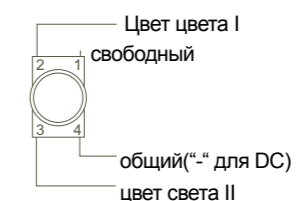

2a.2 ВИДЫ СИГНАЛЬНЫХ ЛАМПОЧЕК Ø22

• ЛАМПОЧКИ С ЛАМПАМИ НАКАЛИВАНИЯ СЕРИИ L22

ВИД	ОБОЗНАЧЕНИЕ	ЦВЕТ	НОМИНАЛЬНОЕ НАПРЯЖЕНИЕ	РАЗМЕРЫ (мм)	МАССА (г)
Лампа накаливания с плоским колпаком IP66/67 Тип цоколя: BA9s¹⁾	L22/...²⁾ c L22/...²⁾ z L22/...²⁾ g L22/...²⁾ n³⁾ L22/...²⁾ b	● ● ● ● ○	6V, 12V 24V, 48V 110V, 230V		40
Лампа накаливания с плоским квадратным колпаком IP66/67 Тип цоколя: BA9s¹⁾	L22K/...²⁾ c L22K/...²⁾ z L22K/...²⁾ g L22K/...²⁾ n³⁾ L22K/...²⁾ b	● ● ● ● ○	6V, 12V 24V, 48V 110V, 230V		42
Лампа с конусным колпаком IP66/67 Тип цоколя: BA9s¹⁾	L22W/...²⁾ c L22W/...²⁾ z L22W/...²⁾ g L22W/...²⁾ n³⁾ L22W/...²⁾ b	● ● ● ● ○	6V, 12V 24V, 48V 110V, 230V		39
Лампа с эллиптическим колпаком IP66/67 Тип цоколя: BA9s¹⁾	L22G/...²⁾ c L22G/...²⁾ z L22G/...²⁾ g L22G/...²⁾ n³⁾ L22G/...²⁾ b	● ● ● ● ○	6V, 12V, 24V		42

Лампа с эллиптическим колпаком, с трансформатором IP66/67 Тип цоколя: BA9s 24V, 2W	L22GT/...²⁾ c L22GT/...²⁾ z L22GT/...²⁾ g L22GT/...²⁾ n³⁾ L22GT/...²⁾ b	● ● ● ● ○	230V AC		145

Примечания:

¹⁾ Есть возможность применения светодиода с цоколем BA9s (на 24V AC/DC и 230V AC)

²⁾ Вместо точек, необходимо установить номинальное напряжение, например, L22 / 24 c

³⁾ Для синего цвета рекомендуется применять подсветку светодиодом.

• СВЕТОДИОДНЫЕ ДВУХЦВЕТНЫЕ ЛАМПЫ СЕРИИ L22

ВИД	ОБОЗНАЧЕНИЕ	ЦВЕТ	НОМИНАЛЬНОЕ НАПРЯЖЕНИЕ	РАЗМЕРЫ (мм)	МАССА (г)
Двухцветная лампа с конусным бесцветным колпаком IP66/67 Универсальный светодиодный модуль	L22WD cz L22WD gc L22WD gz	● ● ● ● ● ●	24V+230V AC/DC		38
Двухцветная лампа с эллиптическим бесцветным колпаком IP66/67 Универсальный светодиодный модуль	L22GD cz L22GD gc L22GD gz	● ● ● ● ● ●	24V+230V AC/DC		40

ВНИМАНИЕ: Схема подключения лампы: