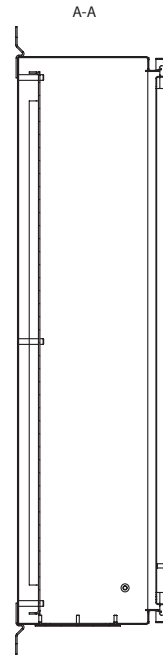

ТЕХНИЧЕСКАЯ ИНФОРМАЦИЯ, КАСАЮЩАЯСЯ ШКАФОВ RSA

ДВЕРЬ ОБЗОРНАЯ С Z-ОБРАЗНЫМИ ПЕРФОРИРОВАННЫМИ ПРОФИЛЯМИ А-5

БОКОВЫЕ СТЕНКИ – НАНЕСЕНИЕ ОТВЕРСТИЙ

ПРОФИЛЬ ИЗГИБА

МОНТАЖНАЯ ПАНЕЛЬ

Ширина листа сальниковой панели

Глубина листа сальниковой панели

САЛЬНИКОВАЯ ПАНЕЛЬ РЕГУЛИРУЕМАЯ
Ширина листа сальниковой панели

Глубина листа сальниковой панели

ВИД ЦОКОЛЯ СНИЗУ

ТАБЛИЦА ПОДБОРКИ САЛЬНИКОВЫХ ПАНЕЛЕЙ

Корпус		Лист сальниковой панели		S		D	E	Тип сальниковой панели
Ширина	Глубина	Ширина	Глубина	Min	Max			
300	150	-	-	-	-	-	-	-
	210	-	-	-	-	-	-	-
	250	230	120	18	55	150	65	PDR-3
	300	-	-	-	-	-	-	-
400	150	-	-	-	-	-	-	-
	210	-	-	-	-	-	-	-
	250	300	120	18	55	200	65	PDR-4
	300	-	-	-	-	-	-	-
600	150	-	-	-	-	-	-	-
	210	-	-	-	-	-	-	-
	250	500	120	18	55	300	65	PDR-6
	300	-	-	-	-	-	-	-
800	150	-	-	-	-	-	-	-
	210	-	-	-	-	-	-	-
	250	700	140	18	55	400	65	PDR-8
	300	-	-	-	-	-	-	-