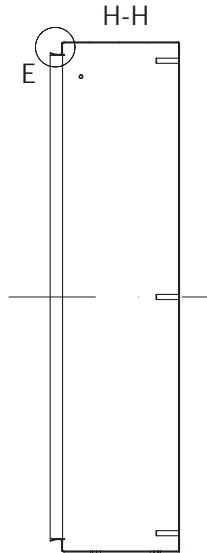

ТЕХНИЧЕСКАЯ ИНФОРМАЦИЯ, КАСАЮЩАЯСЯ ШКАФОВ RSA

ДВЕРЬ ОБЗОРНАЯ С Z-ОБРАЗНЫМИ ПЕРФОРИРОВАННЫМИ ПРОФИЛЯМИ А-5

БОКОВЫЕ СТЕНКИ – НАНЕСЕНИЕ ОТВЕРСТИЙ

ПРОФИЛЬ ИЗГИБА

МОНТАЖНАЯ ПАНЕЛЬ

Ширина листа сальниковой панели

Глубина листа сальниковой панели

САЛЬНИКОВАЯ ПАНЕЛЬ РЕГУЛИРУЕМАЯ
Ширина листа сальниковой панели

Глубина листа сальниковой панели

ВИД ЦОКОЛЯ СНИЗУ

ТАБЛИЦА ПОДБОРКИ САЛЬНИКОВЫХ ПАНЕЛЕЙ

Корпус		Лист сальниковой панели		S		D	E	Тип сальниковой панели
Ширина	Глубина	Ширина	Глубина	Min	Max			
300	150	-	-	-	-	-	-	-
	210	-	-	-	-	-	-	-
	250	230	120	18	55	150	65	PDR-3
	300	-	-	-	-	-	-	-
400	150	-	-	-	-	-	-	-
	210	-	-	-	-	-	-	-
	250	300	120	18	55	200	65	PDR-4
	300	-	-	-	-	-	-	-
600	150	-	-	-	-	-	-	-
	210	-	-	-	-	-	-	-
	250	500	120	18	55	300	65	PDR-6
	300	-	-	-	-	-	-	-
800	150	-	-	-	-	-	-	-
	210	-	-	-	-	-	-	-
	250	700	140	18	55	400	65	PDR-8
	300	-	-	-	-	-	-	-