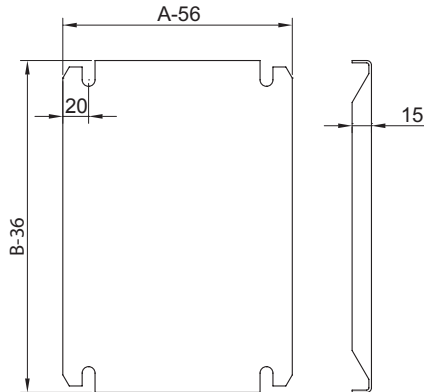

ТЕХНИЧЕСКАЯ ИНФОРМАЦИЯ, КАСАЮЩАЯСЯ ШКАФОВ RSA

ДВЕРЬ ОБЗОРНАЯ С Z-ОБРАЗНЫМИ ПЕРФОРИРОВАННЫМИ ПРОФИЛЯМИ А-5

БОКОВЫЕ СТЕНКИ – НАНЕСЕНИЕ ОТВЕРСТИЙ

ПРОФИЛЬ ИЗГИБА

МОНТАЖНАЯ ПАНЕЛЬ

Ширина листа сальниковой панели

Глубина листа сальниковой панели

САЛЬНИКОВАЯ ПАНЕЛЬ РЕГУЛИРУЕМАЯ
Ширина листа сальниковой панели

Глубина листа сальниковой панели

ВИД ЦОКОЛЯ СНИЗУ

ТАБЛИЦА ПОДБОРКИ САЛЬНИКОВЫХ ПАНЕЛЕЙ

Корпус		Лист сальниковой панели		S		D	E	Тип сальниковой панели
Ширина	Глубина	Ширина	Глубина	Min	Max			
300	150	-	-	-	-	-	-	-
	210	-	-	-	-	-	-	-
	250	230	120	18	55	150	65	PDR-3
	300	-	-	-	-	-	-	-
400	150	-	-	-	-	-	-	-
	210	-	-	-	-	-	-	-
	250	300	120	18	55	200	65	PDR-4
	300	-	-	-	-	-	-	-
600	150	-	-	-	-	-	-	-
	210	-	-	-	-	-	-	-
	250	500	120	18	55	300	65	PDR-6
	300	-	-	-	-	-	-	-
800	150	-	-	-	-	-	-	-
	210	-	-	-	-	-	-	-
	250	700	140	18	55	400	65	PDR-8
	300	-	-	-	-	-	-	-