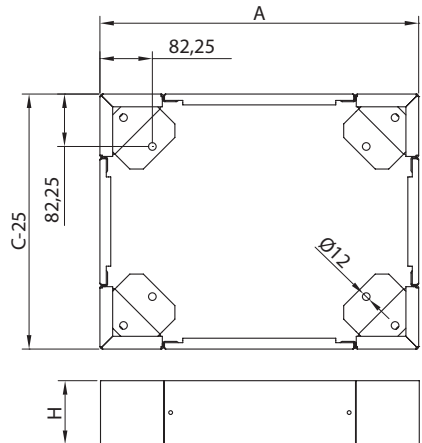

ТЕХНИЧЕСКАЯ ИНФОРМАЦИЯ, КАСАЮЩАЯСЯ ШКАФОВ RSA

ДВЕРЬ ОБЗОРНАЯ С Z-ОБРАЗНЫМИ ПЕРФОРИРОВАННЫМИ ПРОФИЛЯМИ А-5

БОКОВЫЕ СТЕНКИ – НАНЕСЕНИЕ ОТВЕРСТИЙ

ПРОФИЛЬ ИЗГИБА

МОНТАЖНАЯ ПАНЕЛЬ

Ширина листа сальниковой панели

Глубина листа сальниковой панели

САЛЬНИКОВАЯ ПАНЕЛЬ РЕГУЛИРУЕМАЯ
Ширина листа сальниковой панели

Глубина листа сальниковой панели

ВИД ЦОКОЛЯ СНИЗУ

ТАБЛИЦА ПОДБОРКИ САЛЬНИКОВЫХ ПАНЕЛЕЙ

Корпус		Лист сальниковой панели		S		D	E	Тип сальниковой панели
Ширина	Глубина	Ширина	Глубина	Min	Max			
300	150	-	-	-	-	-	-	-
	210	-	-	-	-	-	-	-
	250	230	120	18	55	150	65	PDR-3
	300	-	-	-	-	-	-	-
400	150	-	-	-	-	-	-	-
	210	-	-	-	-	-	-	-
	250	300	120	18	55	200	65	PDR-4
	300	-	-	-	-	-	-	-
600	150	-	-	-	-	-	-	-
	210	-	-	-	-	-	-	-
	250	500	120	18	55	300	65	PDR-6
	300	-	-	-	-	-	-	-
800	150	-	-	-	-	-	-	-
	210	-	-	-	-	-	-	-
	250	700	140	18	55	400	65	PDR-8
	300	-	-	-	-	-	-	-