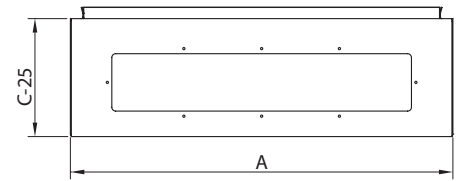

ТЕХНИЧЕСКАЯ ИНФОРМАЦИЯ, КАСАЮЩАЯСЯ ШКАФОВ RSA

ДВЕРЬ ОБЗОРНАЯ С Z-ОБРАЗНЫМИ ПЕРФОРИРОВАННЫМИ ПРОФИЛЯМИ А-5

БОКОВЫЕ СТЕНКИ – НАНЕСЕНИЕ ОТВЕРСТИЙ

ПРОФИЛЬ ИЗГИБА

МОНТАЖНАЯ ПАНЕЛЬ

Ширина листа сальниковой панели

Глубина листа сальниковой панели

САЛЬНИКОВАЯ ПАНЕЛЬ РЕГУЛИРУЕМАЯ
Ширина листа сальниковой панели

Глубина листа сальниковой панели

ВИД ЦОКОЛЯ СНИЗУ

ТАБЛИЦА ПОДБОРКИ САЛЬНИКОВЫХ ПАНЕЛЕЙ

Корпус		Лист сальниковой панели		S		D	E	Тип сальниковой панели
Ширина	Глубина	Ширина	Глубина	Min	Max			
300	150	-	-	-	-	-	-	-
	210	-	-	-	-	-	-	-
	250	230	120	18	55	150	65	PDR-3
	300	-	-	-	-	-	-	-
400	150	-	-	-	-	-	-	-
	210	-	-	-	-	-	-	-
	250	300	120	18	55	200	65	PDR-4
	300	-	-	-	-	-	-	-
600	150	-	-	-	-	-	-	-
	210	-	-	-	-	-	-	-
	250	500	120	18	55	300	65	PDR-6
	300	-	-	-	-	-	-	-
800	150	-	-	-	-	-	-	-
	210	-	-	-	-	-	-	-
	250	700	140	18	55	400	65	PDR-8
	300	-	-	-	-	-	-	-