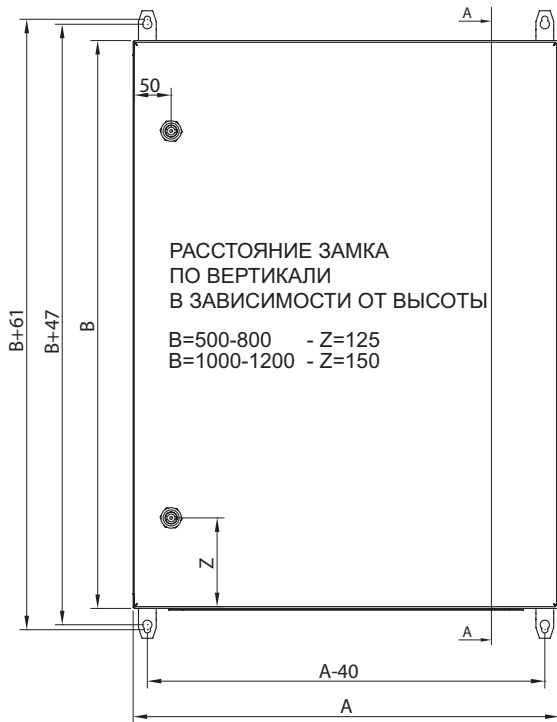

ТЕХНИЧЕСКАЯ ИНФОРМАЦИЯ, КАСАЮЩАЯСЯ ШКАФОВ RSA

ДВЕРЬ ОБЗОРНАЯ С Z-ОБРАЗНЫМИ ПЕРФОРИРОВАННЫМИ ПРОФИЛЯМИ А-5

БОКОВЫЕ СТЕНКИ – НАНЕСЕНИЕ ОТВЕРСТИЙ

ПРОФИЛЬ ИЗГИБА

МОНТАЖНАЯ ПАНЕЛЬ

Ширина листа сальниковой панели

Глубина листа сальниковой панели

САЛЬНИКОВАЯ ПАНЕЛЬ РЕГУЛИРУЕМАЯ
Ширина листа сальниковой панели

Глубина листа сальниковой панели

ВИД ЦОКОЛЯ СНИЗУ

ТАБЛИЦА ПОДБОРКИ САЛЬНИКОВЫХ ПАНЕЛЕЙ

Корпус		Лист сальниковой панели		S		D	E	Тип сальниковой панели
Ширина	Глубина	Ширина	Глубина	Min	Max			
300	150	-	-	-	-	-	-	-
	210	-	-	-	-	-	-	-
	250	230	120	18	55	150	65	PDR-3
	300	-	-	-	-	-	-	-
400	150	-	-	-	-	-	-	-
	210	-	-	-	-	-	-	-
	250	300	120	18	55	200	65	PDR-4
	300	-	-	-	-	-	-	-
600	150	-	-	-	-	-	-	-
	210	-	-	-	-	-	-	-
	250	500	120	18	55	300	65	PDR-6
	300	-	-	-	-	-	-	-
800	150	-	-	-	-	-	-	-
	210	-	-	-	-	-	-	-
	250	700	140	18	55	400	65	PDR-8
	300	-	-	-	-	-	-	-