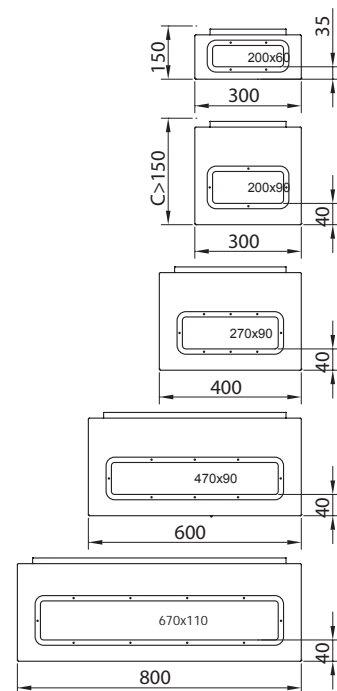

ТЕХНИЧЕСКАЯ ИНФОРМАЦИЯ, КАСАЮЩАЯСЯ ШКАФОВ RSA

ДВЕРЬ ОБЗОРНАЯ С Z-ОБРАЗНЫМИ ПЕРФОРИРОВАННЫМИ ПРОФИЛЯМИ А-5

БОКОВЫЕ СТЕНКИ – НАНЕСЕНИЕ ОТВЕРСТИЙ

ПРОФИЛЬ ИЗГИБА

МОНТАЖНАЯ ПАНЕЛЬ

Ширина листа сальниковой панели

Глубина листа сальниковой панели

САЛЬНИКОВАЯ ПАНЕЛЬ РЕГУЛИРУЕМАЯ
Ширина листа сальниковой панели

Глубина листа сальниковой панели

ВИД ЦОКОЛЯ СНИЗУ

ТАБЛИЦА ПОДБОРКИ САЛЬНИКОВЫХ ПАНЕЛЕЙ

Корпус		Лист сальниковой панели		S		D	E	Тип сальниковой панели
Ширина	Глубина	Ширина	Глубина	Min	Max			
300	150	-	-	-	-	-	-	-
	210	-	-	-	-	-	-	-
	250	230	120	18	55	150	65	PDR-3
	300	-	-	-	-	-	-	-
400	150	-	-	-	-	-	-	-
	210	-	-	-	-	-	-	-
	250	300	120	18	55	200	65	PDR-4
	300	-	-	-	-	-	-	-
600	150	-	-	-	-	-	-	-
	210	-	-	-	-	-	-	-
	250	500	120	18	55	300	65	PDR-6
	300	-	-	-	-	-	-	-
800	150	-	-	-	-	-	-	-
	210	-	-	-	-	-	-	-
	250	700	140	18	55	400	65	PDR-8
	300	-	-	-	-	-	-	-