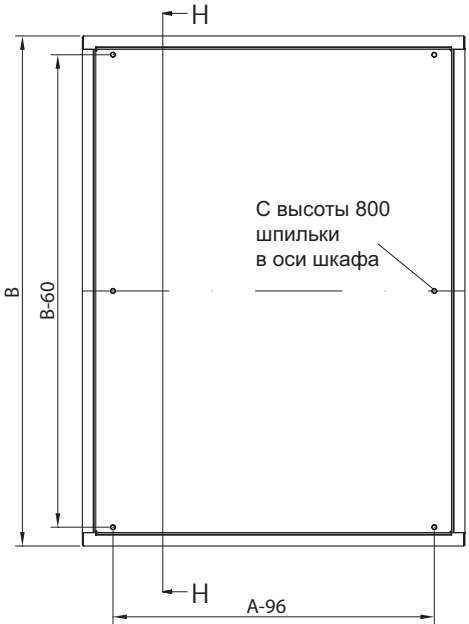

ТЕХНИЧЕСКАЯ ИНФОРМАЦИЯ, КАСАЮЩАЯСЯ ШКАФОВ RSA

ДВЕРЬ ОБЗОРНАЯ С Z-ОБРАЗНЫМИ ПЕРФОРИРОВАННЫМИ ПРОФИЛЯМИ А-5

БОКОВЫЕ СТЕНКИ – НАНЕСЕНИЕ ОТВЕРСТИЙ

ПРОФИЛЬ ИЗГИБА

МОНТАЖНАЯ ПАНЕЛЬ

Ширина листа сальниковой панели

Глубина листа сальниковой панели

САЛЬНИКОВАЯ ПАНЕЛЬ РЕГУЛИРУЕМАЯ
Ширина листа сальниковой панели

Глубина листа сальниковой панели

ВИД ЦОКОЛЯ СНИЗУ

ТАБЛИЦА ПОДБОРКИ САЛЬНИКОВЫХ ПАНЕЛЕЙ

Корпус		Лист сальниковой панели		S		D	E	Тип сальниковой панели
Ширина	Глубина	Ширина	Глубина	Min	Max			
300	150	-	-	-	-	-	-	-
	210	-	-	-	-	-	-	-
	250	230	120	18	55	150	65	PDR-3
	300	-	-	-	-	-	-	-
400	150	-	-	-	-	-	-	-
	210	-	-	-	-	-	-	-
	250	300	120	18	55	200	65	PDR-4
	300	-	-	-	-	-	-	-
600	150	-	-	-	-	-	-	-
	210	-	-	-	-	-	-	-
	250	500	120	18	55	300	65	PDR-6
	300	-	-	-	-	-	-	-
800	150	-	-	-	-	-	-	-
	210	-	-	-	-	-	-	-
	250	700	140	18	55	400	65	PDR-8
	300	-	-	-	-	-	-	-