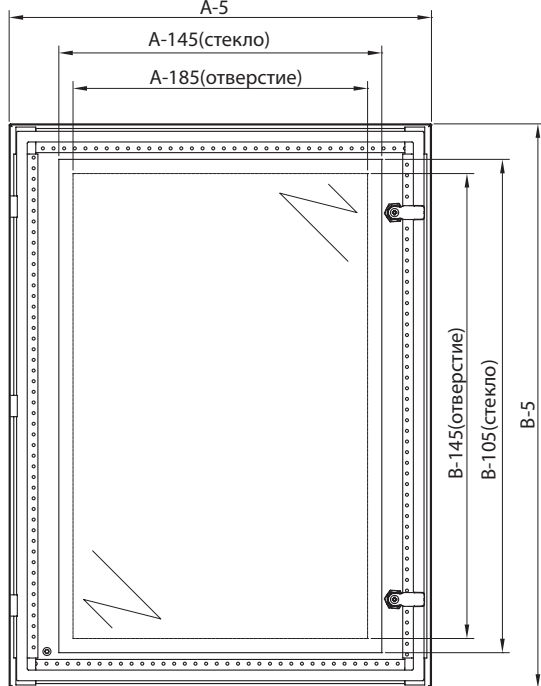

ТЕХНИЧЕСКАЯ ИНФОРМАЦИЯ, КАСАЮЩАЯСЯ ШКАФОВ RSA

ДВЕРЬ ОБЗОРНАЯ С Z-ОБРАЗНЫМИ ПЕРФОРИРОВАННЫМИ ПРОФИЛЯМИ А-5

БОКОВЫЕ СТЕНКИ – НАНЕСЕНИЕ ОТВЕРСТИЙ

ПРОФИЛЬ ИЗГИБА

МОНТАЖНАЯ ПАНЕЛЬ

Ширина листа сальниковой панели

Глубина листа сальниковой панели

САЛЬНИКОВАЯ ПАНЕЛЬ РЕГУЛИРУЕМАЯ
Ширина листа сальниковой панели

Глубина листа сальниковой панели

ВИД ЦОКОЛЯ СНИЗУ

ТАБЛИЦА ПОДБОРКИ САЛЬНИКОВЫХ ПАНЕЛЕЙ

Корпус		Лист сальниковой панели		S		D	E	Тип сальниковой панели
Ширина	Глубина	Ширина	Глубина	Min	Max			
300	150	-	-	-	-	-	-	-
	210	-	-	-	-	-	-	-
	250	230	120	18	55	150	65	PDR-3
	300	-	-	-	-	-	-	-
400	150	-	-	-	-	-	-	-
	210	-	-	-	-	-	-	-
	250	300	120	18	55	200	65	PDR-4
	300	-	-	-	-	-	-	-
600	150	-	-	-	-	-	-	-
	210	-	-	-	-	-	-	-
	250	500	120	18	55	300	65	PDR-6
	300	-	-	-	-	-	-	-
800	150	-	-	-	-	-	-	-
	210	-	-	-	-	-	-	-
	250	700	140	18	55	400	65	PDR-8
	300	-	-	-	-	-	-	-