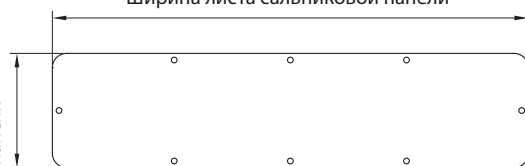

ТЕХНИЧЕСКАЯ ИНФОРМАЦИЯ, КАСАЮЩАЯСЯ ШКАФОВ RSA

ДВЕРЬ ОБЗОРНАЯ С Z-ОБРАЗНЫМИ ПЕРФОРИРОВАННЫМИ ПРОФИЛЯМИ А-5

БОКОВЫЕ СТЕНКИ – НАНЕСЕНИЕ ОТВЕРСТИЙ

ПРОФИЛЬ ИЗГИБА

МОНТАЖНАЯ ПАНЕЛЬ

Ширина листа сальниковой панели

Глубина листа сальниковой панели

САЛЬНИКОВАЯ ПАНЕЛЬ РЕГУЛИРУЕМАЯ
Ширина листа сальниковой панели

Глубина листа сальниковой панели

ВИД ЦОКОЛЯ СНИЗУ

ТАБЛИЦА ПОДБОРКИ САЛЬНИКОВЫХ ПАНЕЛЕЙ

Корпус		Лист сальниковой панели		S		D	E	Тип сальниковой панели
Ширина	Глубина	Ширина	Глубина	Min	Max			
300	150	-	-	-	-	-	-	-
	210	-	-	-	-	-	-	-
	250	230	120	18	55	150	65	PDR-3
	300	-	-	-	-	-	-	-
400	150	-	-	-	-	-	-	-
	210	-	-	-	-	-	-	-
	250	300	120	18	55	200	65	PDR-4
	300	-	-	-	-	-	-	-
600	150	-	-	-	-	-	-	-
	210	-	-	-	-	-	-	-
	250	500	120	18	55	300	65	PDR-6
	300	-	-	-	-	-	-	-
800	150	-	-	-	-	-	-	-
	210	-	-	-	-	-	-	-
	250	700	140	18	55	400	65	PDR-8
	300	-	-	-	-	-	-	-