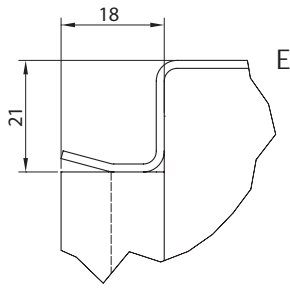

ТЕХНИЧЕСКАЯ ИНФОРМАЦИЯ, КАСАЮЩАЯСЯ ШКАФОВ RSA

ДВЕРЬ ОБЗОРНАЯ С Z-ОБРАЗНЫМИ ПЕРФОРИРОВАННЫМИ ПРОФИЛЯМИ А-5

БОКОВЫЕ СТЕНКИ – НАНЕСЕНИЕ ОТВЕРСТИЙ

ПРОФИЛЬ ИЗГИБА

МОНТАЖНАЯ ПАНЕЛЬ

Ширина листа сальниковой панели

Глубина листа сальниковой панели

САЛЬНИКОВАЯ ПАНЕЛЬ РЕГУЛИРУЕМАЯ
Ширина листа сальниковой панели

Глубина листа сальниковой панели

ВИД ЦОКОЛЯ СНИЗУ

ТАБЛИЦА ПОДБОРКИ САЛЬНИКОВЫХ ПАНЕЛЕЙ

Корпус		Лист сальниковой панели		S		D	E	Тип сальниковой панели
Ширина	Глубина	Ширина	Глубина	Min	Max			
300	150	-	-	-	-	-	-	-
	210	-	-	-	-	-	-	-
	250	230	120	18	55	150	65	PDR-3
	300	-	-	-	-	-	-	-
400	150	-	-	-	-	-	-	-
	210	-	-	-	-	-	-	-
	250	300	120	18	55	200	65	PDR-4
	300	-	-	-	-	-	-	-
600	150	-	-	-	-	-	-	-
	210	-	-	-	-	-	-	-
	250	500	120	18	55	300	65	PDR-6
	300	-	-	-	-	-	-	-
800	150	-	-	-	-	-	-	-
	210	-	-	-	-	-	-	-
	250	700	140	18	55	400	65	PDR-8
	300	-	-	-	-	-	-	-