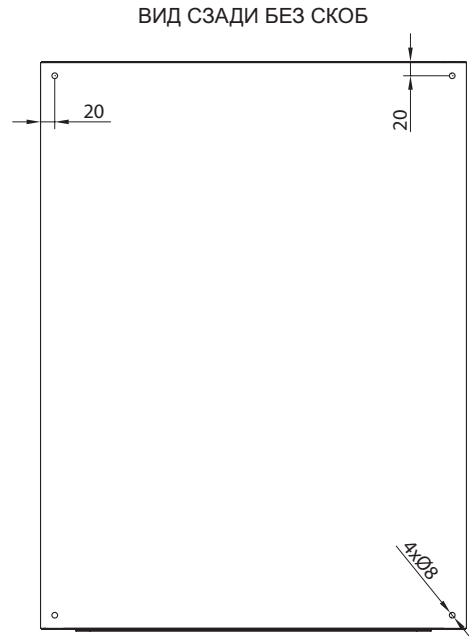

ТЕХНИЧЕСКАЯ ИНФОРМАЦИЯ, КАСАЮЩАЯСЯ ШКАФОВ RSA

ДВЕРЬ ОБЗОРНАЯ С Z-ОБРАЗНЫМИ ПЕРФОРИРОВАННЫМИ ПРОФИЛЯМИ А-5

БОКОВЫЕ СТЕНКИ – НАНЕСЕНИЕ ОТВЕРСТИЙ

ПРОФИЛЬ ИЗГИБА

МОНТАЖНАЯ ПАНЕЛЬ

Ширина листа сальниковой панели

Глубина листа сальниковой панели

САЛЬНИКОВАЯ ПАНЕЛЬ РЕГУЛИРУЕМАЯ
Ширина листа сальниковой панели

Глубина листа сальниковой панели

ВИД ЦОКОЛЯ СНИЗУ

ТАБЛИЦА ПОДБОРКИ САЛЬНИКОВЫХ ПАНЕЛЕЙ

Корпус		Лист сальниковой панели		S		D	E	Тип сальниковой панели
Ширина	Глубина	Ширина	Глубина	Min	Max			
300	150	-	-	-	-	-	-	-
	210	-	-	-	-	-	-	-
	250	230	120	18	55	150	65	PDR-3
	300	-	-	-	-	-	-	-
400	150	-	-	-	-	-	-	-
	210	-	-	-	-	-	-	-
	250	300	120	18	55	200	65	PDR-4
	300	-	-	-	-	-	-	-
600	150	-	-	-	-	-	-	-
	210	-	-	-	-	-	-	-
	250	500	120	18	55	300	65	PDR-6
	300	-	-	-	-	-	-	-
800	150	-	-	-	-	-	-	-
	210	-	-	-	-	-	-	-
	250	700	140	18	55	400	65	PDR-8
	300	-	-	-	-	-	-	-