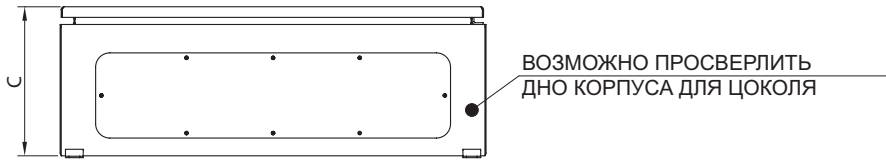

ТЕХНИЧЕСКАЯ ИНФОРМАЦИЯ, КАСАЮЩАЯСЯ ШКАФОВ RSA

ДВЕРЬ ОБЗОРНАЯ С Z-ОБРАЗНЫМИ ПЕРФОРИРОВАННЫМИ ПРОФИЛЯМИ А-5

БОКОВЫЕ СТЕНКИ – НАНЕСЕНИЕ ОТВЕРСТИЙ

ПРОФИЛЬ ИЗГИБА

МОНТАЖНАЯ ПАНЕЛЬ

Ширина листа сальниковой панели