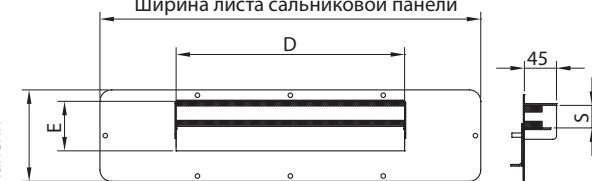

ТЕХНИЧЕСКАЯ ИНФОРМАЦИЯ, КАСАЮЩАЯСЯ ШКАФОВ RSA

ДВЕРЬ ОБЗОРНАЯ С Z-ОБРАЗНЫМИ ПЕРФОРИРОВАННЫМИ ПРОФИЛЯМИ А-5

БОКОВЫЕ СТЕНКИ – НАНЕСЕНИЕ ОТВЕРСТИЙ

ПРОФИЛЬ ИЗГИБА

МОНТАЖНАЯ ПАНЕЛЬ

Ширина листа сальниковой панели

Глубина листа сальниковой панели

САЛЬНИКОВАЯ ПАНЕЛЬ РЕГУЛИРУЕМАЯ
Ширина листа сальниковой панели

Глубина листа сальниковой панели

ВИД ЦОКОЛЯ СНИЗУ

ТАБЛИЦА ПОДБОРКИ САЛЬНИКОВЫХ ПАНЕЛЕЙ

Корпус		Лист сальниковой панели		S		D	E	Тип сальниковой панели
Ширина	Глубина	Ширина	Глубина	Min	Max			
300	150	-	-	-	-	-	-	-
	210	-	-	-	-	-	-	-
	250	230	120	18	55	150	65	PDR-3
	300	-	-	-	-	-	-	-
400	150	-	-	-	-	-	-	-
	210	-	-	-	-	-	-	-
	250	300	120	18	55	200	65	PDR-4
	300	-	-	-	-	-	-	-
600	150	-	-	-	-	-	-	-
	210	-	-	-	-	-	-	-
	250	500	120	18	55	300	65	PDR-6
	300	-	-	-	-	-	-	-
800	150	-	-	-	-	-	-	-
	210	-	-	-	-	-	-	-
	250	700	140	18	55	400	65	PDR-8
	300	-	-	-	-	-	-	-